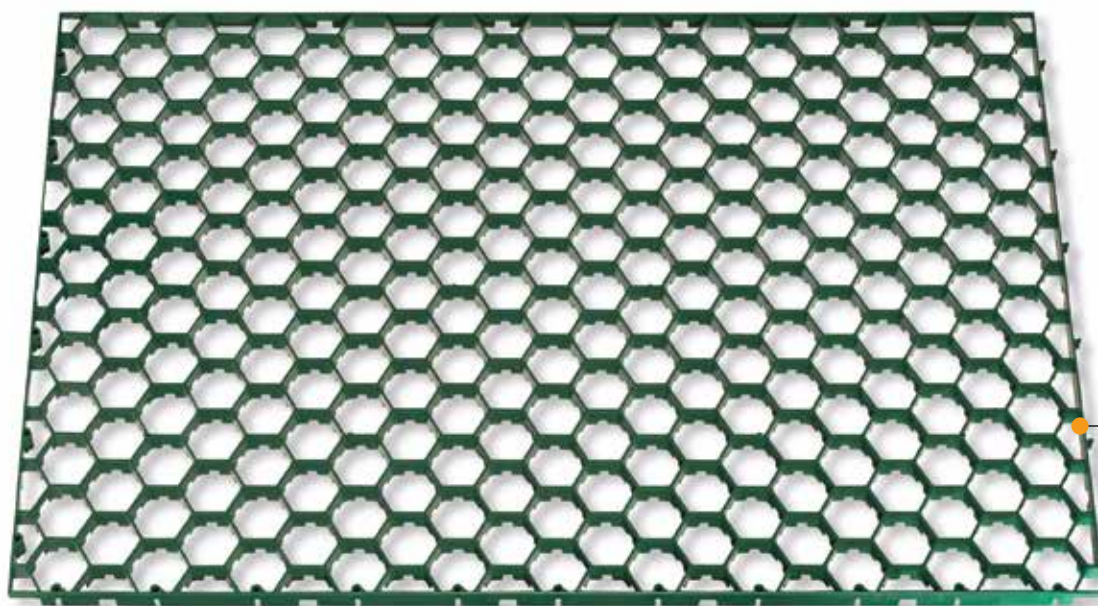

Linea
SALVAPRATO

PRODOTTO
BREVETTATO

Archetti che consentono di posizionare
cavi elettrici, tubi per l'irrigazione, sensori
intrusione ma anche resistenze anti-ghiaccio.

*Arches that allow you to position electrical
cables, irrigation pipes, intrusion sensors
but also anti-ice resistances.*

Questa griglia salvaprato rende percorribili dalle auto le zone
verdi mantenendo inalterato il manto erboso.
È la soluzione ideale per parcheggi e zone di passaggio dei
giardini dove si vuole salvaguardare il verde.

*Using this grass mat grill you can run with your car on the green
areas, maintaining the green unchanged.
It is the best solution for parkings and walkways where you want
to safeguard the green.*

> Linea **SALVAPRATO**

Attraversabili anche da autovetture, con pavimentazione montata in piano
Even crossing by cars, if the floor is laying on a flat surface

P115V

Robusti agganci laterali
Robust side hooks

FLOORING

Salvaprato
Grass mat saver