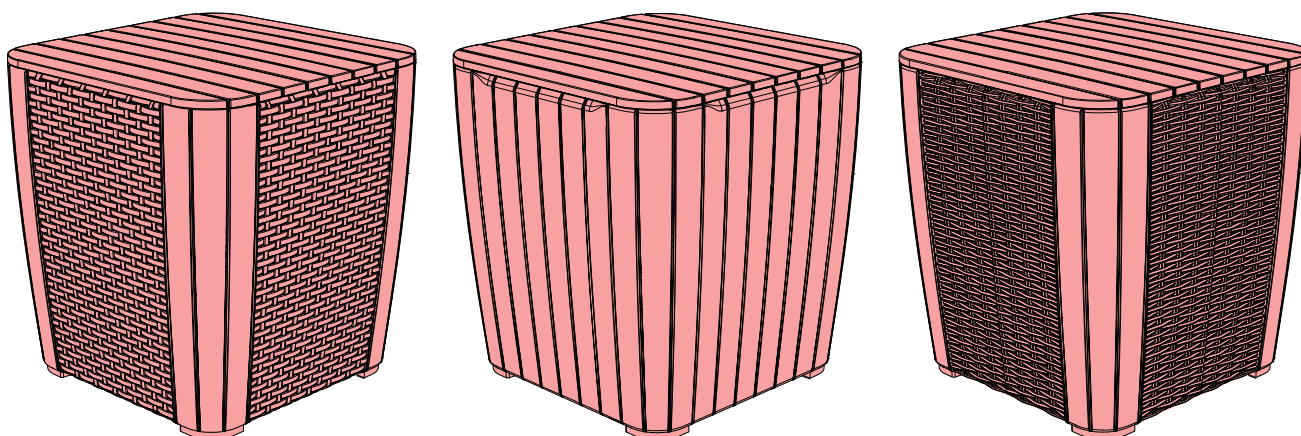

Y (4x)
+ Extra

Z (12x)
+ Extra

W (1x)

SMALL BALCONY TABLE

"LUZON TABLE" V1.1 / 573028 / 442160

ALLIBERT 

Ericssonstraat 17 | 5121 MK Rijen | The Netherlands | WWW.ALLIBERT-OUTDOOR.COM

NEN 581