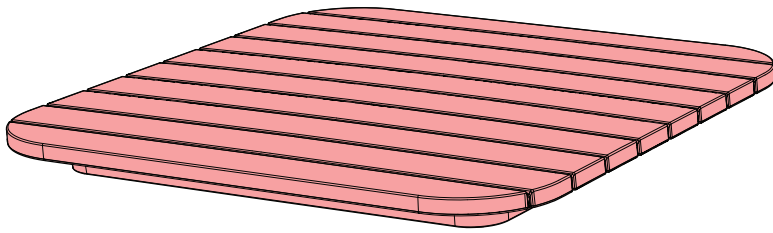

NEN 581

< 110 kg

A