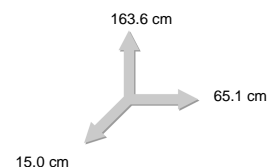

## SC1307K56206

**NOTE / NOTES**

Scarpiera 5 ribalte "FACILE"  
Spessore pannello 16mm

**COLORE / COLOR**

- CEMENTO

**DIMENSIONI / MEASUREMENTS**

Codice tecnico / Technical code	Codice EAN / EAN code	 cm	 kg m <sup>3</sup>	 PCS	 cm	 kg m <sup>3</sup>
SC1307K56206	8024183093347	170.00 - 33.50 - 9.10	24.00 - 0.05	30.00	170.00 - 100.50 - 109.20	773.000 - 1.86