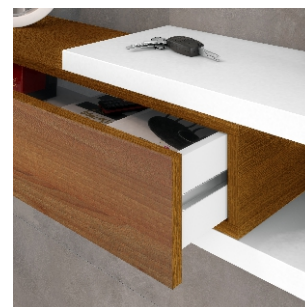

REF: **0C6743A**

NOON Recibidor con espejo

Información producto:

Recibidor con cajón y espejo.

Medidas:

- Mueble: 19 cm (alto) x 95 cm (ancho) x 26 cm (prof.)
- Espejo: 50 cm (alto) x 95 cm (ancho) x 1,8 cm (prof.)
- Capacidad cajón: 10 cm (alto) x 71 cm (ancho) x 25 cm (prof.)

Materiales:

- Piezas: Tablero de partículas melaminizado.
Clasificación según contenido o emisión de formaldehído **TIPO E1**. Espesor: 30mm y 15mm.
- Cantos: P.V.C. Espesor: 0,6mm.
- Cajones: (MDF/DM). Espesor: lados 12mm y fondo 3mm.
Acabado en blanco.

Componentes:

- Guías correderas metálicas para el cajón (no extraíble).
- Escuadras metálicas para la fijación del mueble en la pared.

Color:

Blanco Artik

Roble Alaska

Observaciones:

- Peso máximo soportado Mueble 8 Kg.
- Mueble reversible.
- Espejo posición horizontal / vertical (opcional).
- Se incluye los dispositivos de fijación del mueble a la pared. Utilizar los herrajes adecuados para el tipo de pared.