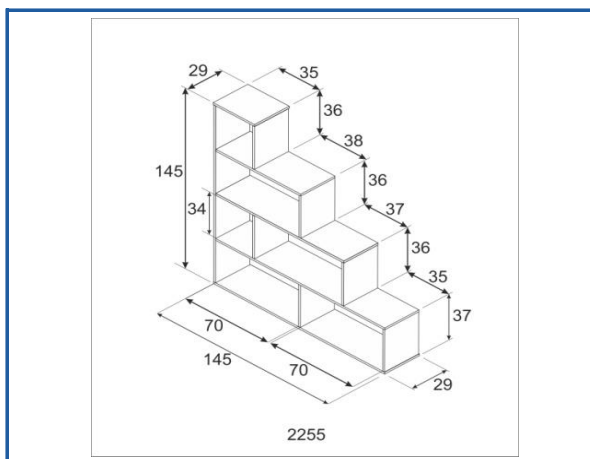

## MISURE (cm)

<b>ALTEZZA</b>	<b>LARGHEZZA</b>	<b>PROFONDITÀ</b>
<b>145</b>	<b>145</b>	<b>29</b>

## IMBALLO

COLLI	MISURE COLLO (mm)	Peso netto (kg)	Peso lordo (kg)	unità livello	livelli palet	unità palet
1	1580 x 302 x 112	24,20	24,70	3	6	18