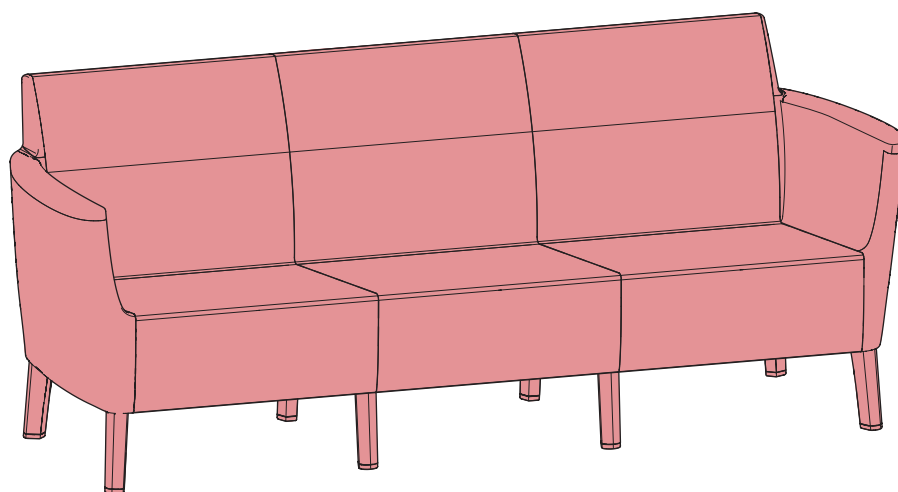

# SALEMO

---

## SOFA'S

442275.442275

442275.442275.442275

SALEMO SOFAS V0.2 / 585369

AMERICA  
 EUROPE  
- Geprüfte Sicherheit  
- EN 581

MAX 110 kg  
240 lbs

< 40 °C < 104 °F  
> 0 °C > 32 °F

			
LS		1x	1x
RS		1x	1x
TL		1x	1x
TR		1x	1x
NA		6x	8x
B2		2x	3x