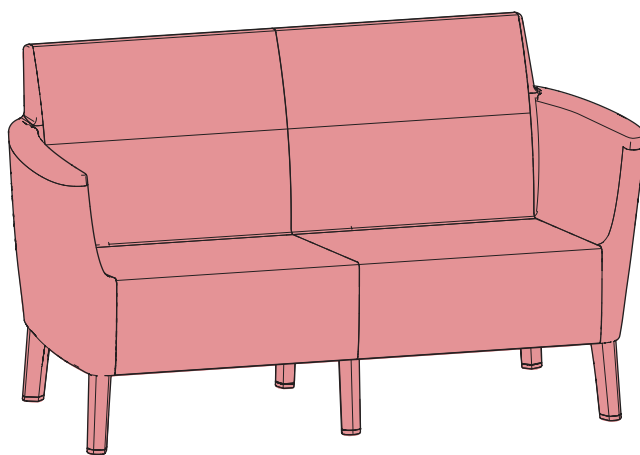

# SALEMO

---

## SOFA'S

442275.442275

442275.442275.442275

SALEMO SOFAS V0.2 / 585369

AMERICA  
 EUROPE  
- Geprüfte Sicherheit  
- EN 581

MAX 110 kg  
240 lbs

< 40 °C < 104 °F  
> 0 °C > 32 °F

			
LS		1x	1x
RS		1x	1x
TL		1x	1x
TR		1x	1x
NA		6x	8x
B2		2x	3x