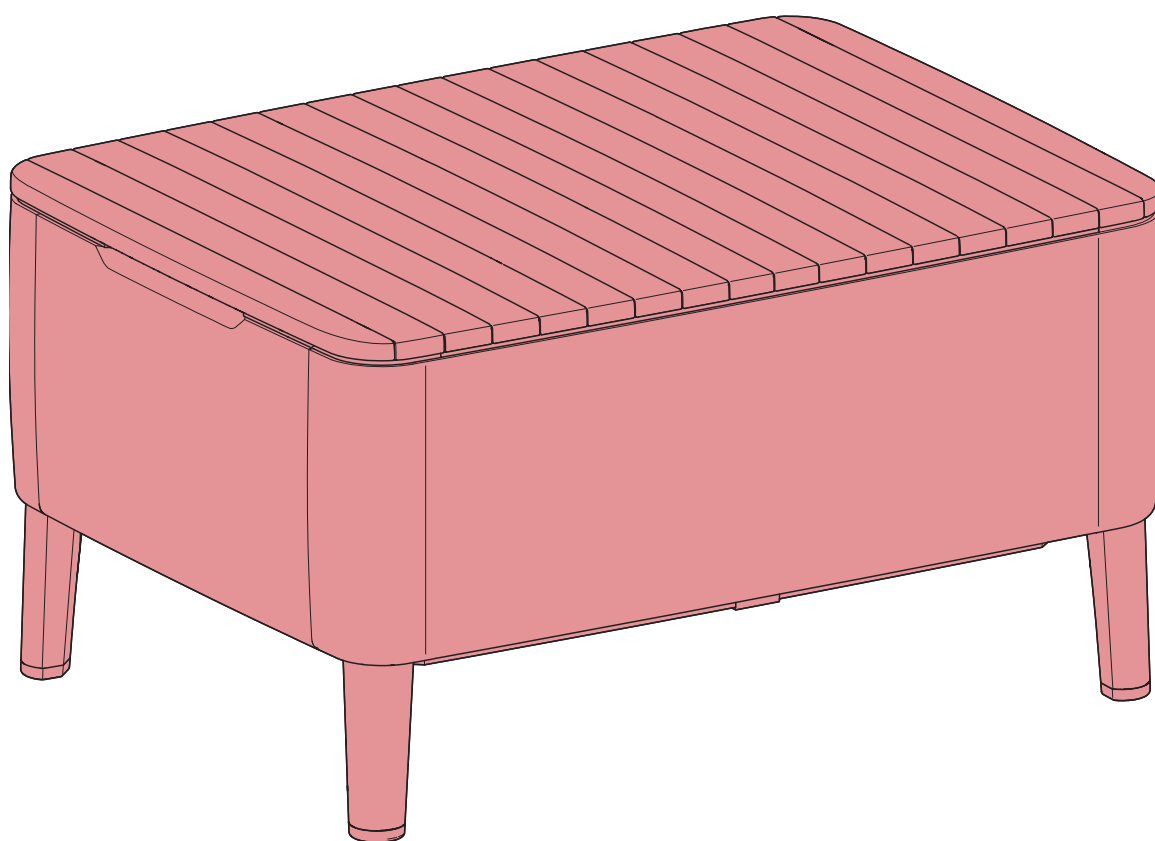

SALEMO

CUSHIONBOX TABLE

SALEMO CUSHIONBOX TABLE V0.3 / 585266 / 442277

Curver Hungary | Zsong Völgy 2 | H-4211 Ebes | Hungary | WWW.KETERGROUP.COM