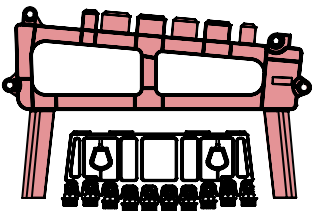

SALEMO

SOFA'S

442275.442275

442275.442275.442275

SALEMO SOFAS V0.2 / 585369

AMERICA
 EUROPE
- Geprüfte Sicherheit
- EN 581

MAX 110 kg
240 lbs

< 40 °C < 104 °F
> 0 °C > 32 °F

			
LS		1x	1x
RS		1x	1x
TL		1x	1x
TR		1x	1x
NA		6x	8x
B2		2x	3x

		
BC2 	2x	3x
S2 	2x	3x
MLB 	1x	2x
MLs 	1x	2x
M 	25x	34x
Z 	1x	1x

1

2

3 — 10

11 — 18

4

5