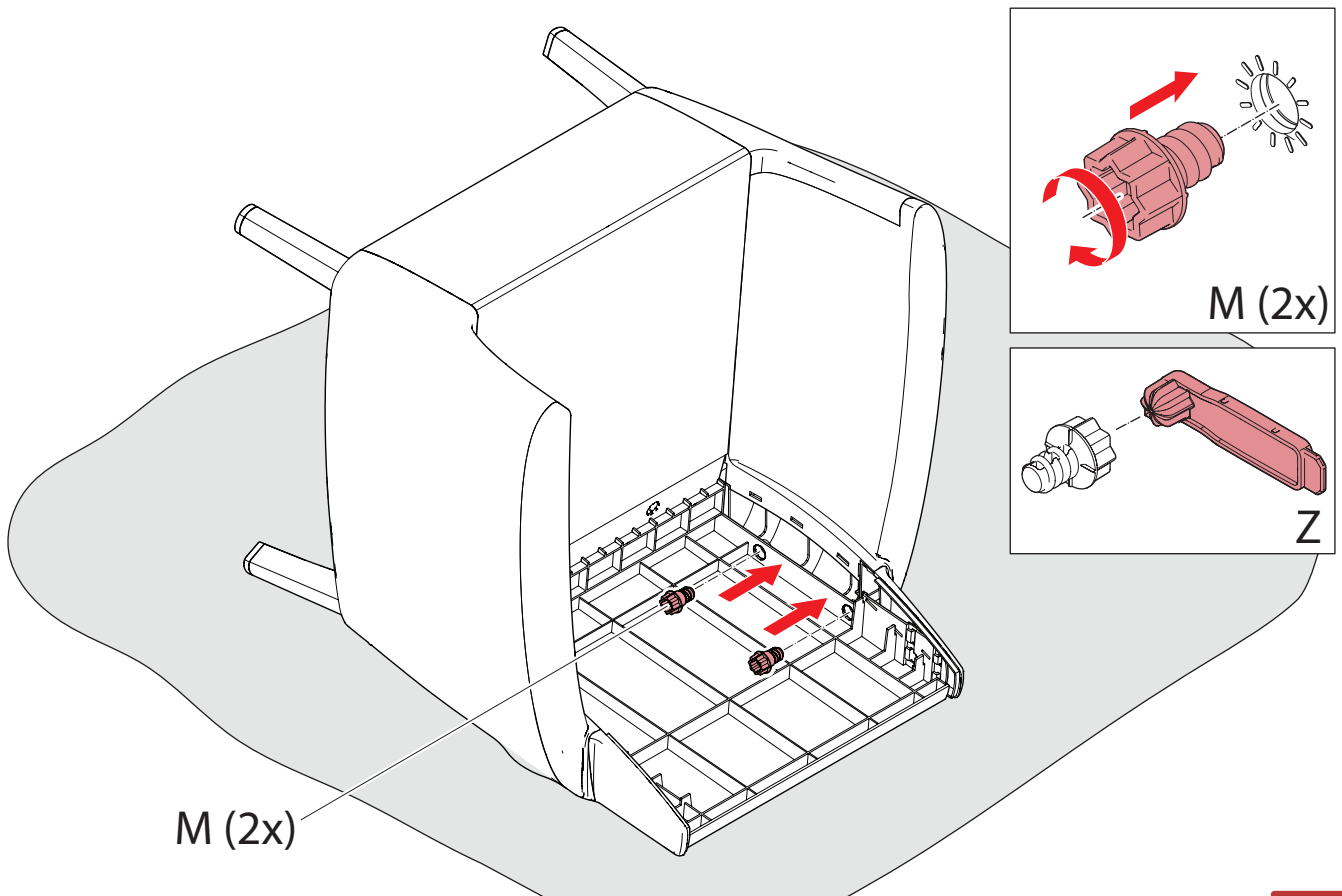

SALEMO

CHAIR

SALEMO CHAIR V02 / 585368 / 442273

Curver Hungary | Zsong Völgy 2 | H-4211 Ebes | Hungary | WWW.KETERGROUP.COM

AMERICA
 EUROPE
- Geprüfte Sicherheit
- EN 581

MAX 110 kg
240 lbs

< 40 °C < 104 °F
> 0 > 32

1

2

3

4

5

6

7

8

9

10

11

12

15

16

SALEMO

CUSHIONBOX TABLE