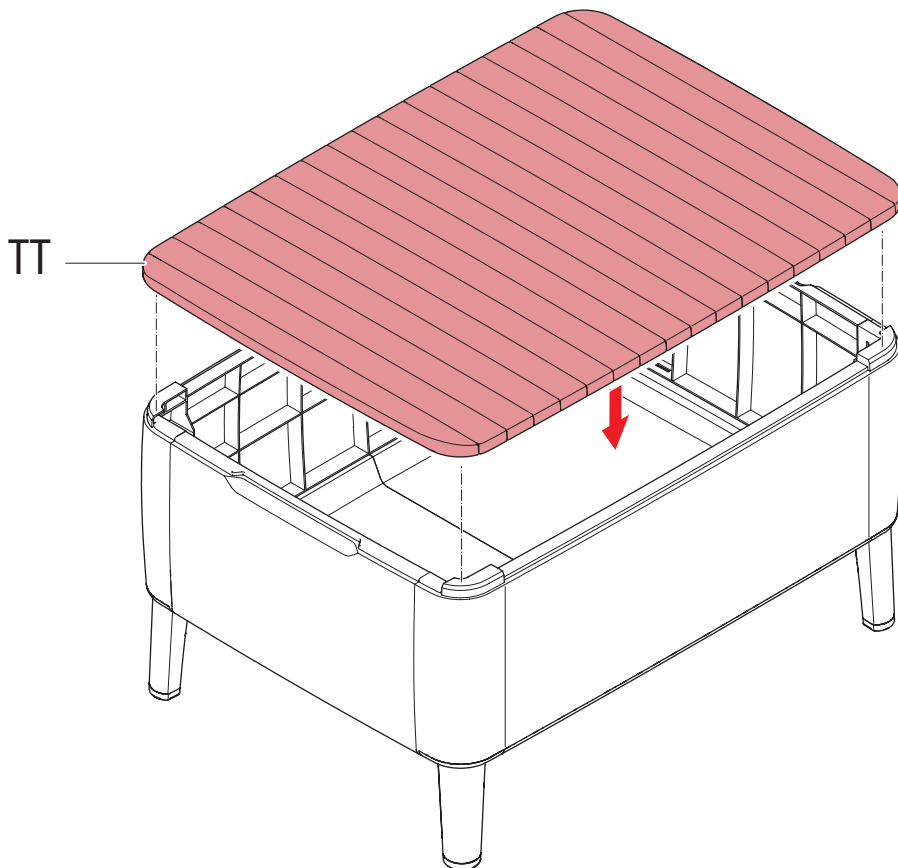

SALEMO CUSHIONBOX TABLE V0.3 / 585266 / 442277

Curver Hungary | Zsong Völgy 2 | H-4211 Ebes | Hungary | WWW.KETERGROUP.COM

AMERICA
 EUROPE
- Geprüfte Sicherheit
- EN 581

< 40 °C < 104 °F
> 0 °C > 32 °F

MAX 110 kg
240 lbs

MAX 20 kg
44 lbs

1

2

3

4

5

6