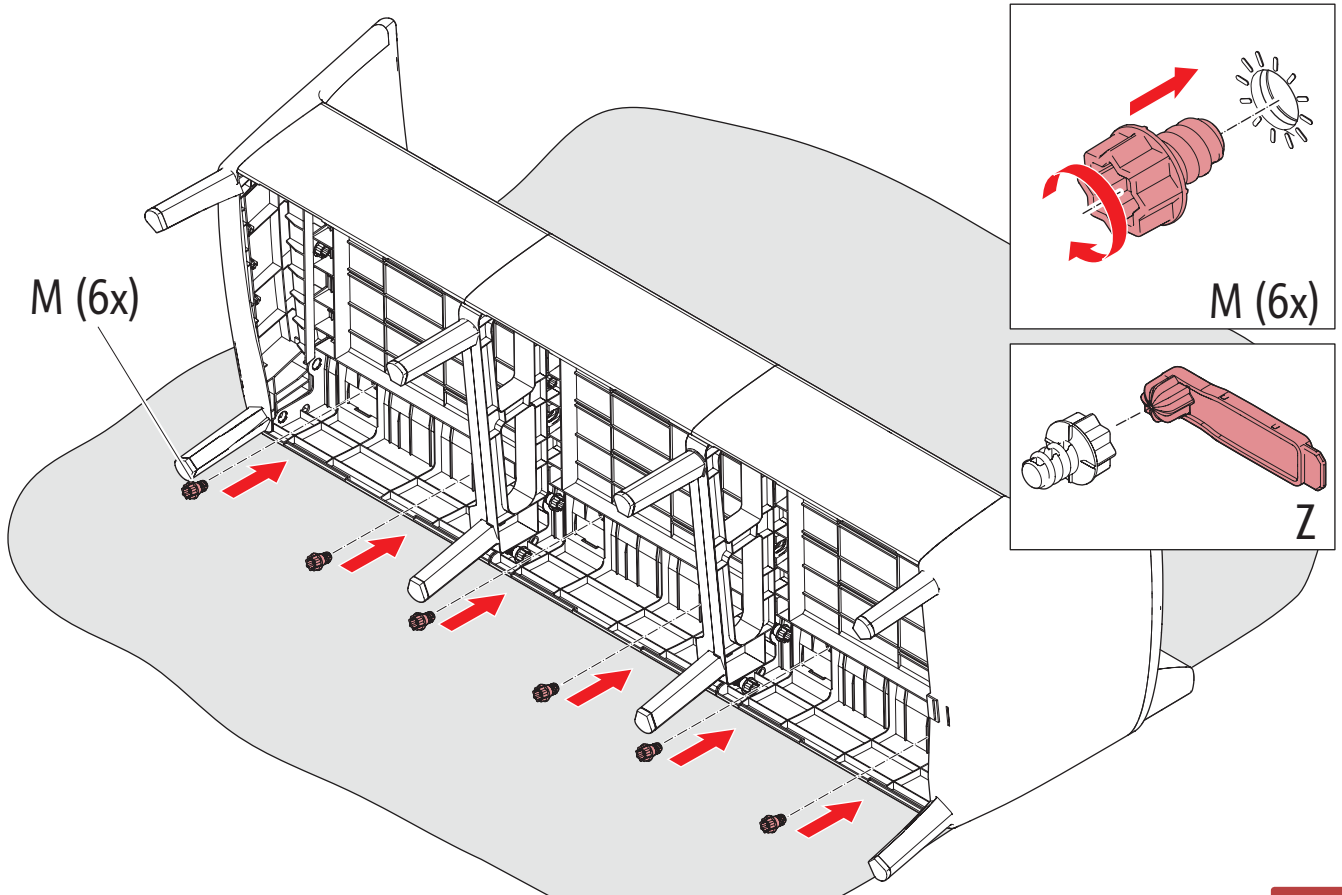

22

23

24

25

27 — 28

29 — 30

27

28

SALEMO

CHAIR

SALEMO CHAIR V02 / 585368 / 442273

Curver Hungary | Zsong Völgy 2 | H-4211 Ebes | Hungary | WWW.KETERGROUP.COM

AMERICA
 EUROPE
- Geprüfte Sicherheit
- EN 581

MAX 110 kg
240 lbs

< 40 °C < 104 °F
> 0 > 32