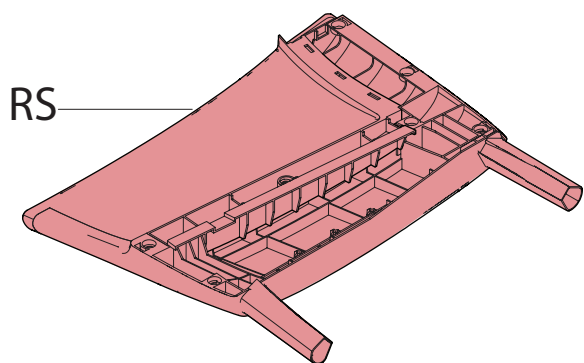

SALEMO

CHAIR

SALEMO CHAIR V02 / 585368 / 442273

Curver Hungary | Zsong Völgy 2 | H-4211 Ebes | Hungary | WWW.KETERGROUP.COM

AMERICA
 EUROPE
- Geprüfte Sicherheit
- EN 581

MAX 110 kg
240 lbs

< 40 °C < 104 °F
> 0 > 32

1

2

3

4

5

6

7

8