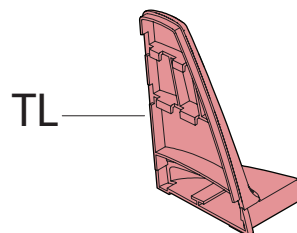

22

23

24

25

27 — 28

29 — 30

27

28

SALEMO

CHAIR

SALEMO CHAIR V02 / 585368 / 442273

Curver Hungary | Zsong Völgy 2 | H-4211 Ebes | Hungary | WWW.KETERGROUP.COM

AMERICA
 EUROPE
- Geprüfte Sicherheit
- EN 581

MAX 110 kg
240 lbs

< 40 °C < 104 °F
> 0 > 32

1

2

3

4

5

6

7

8