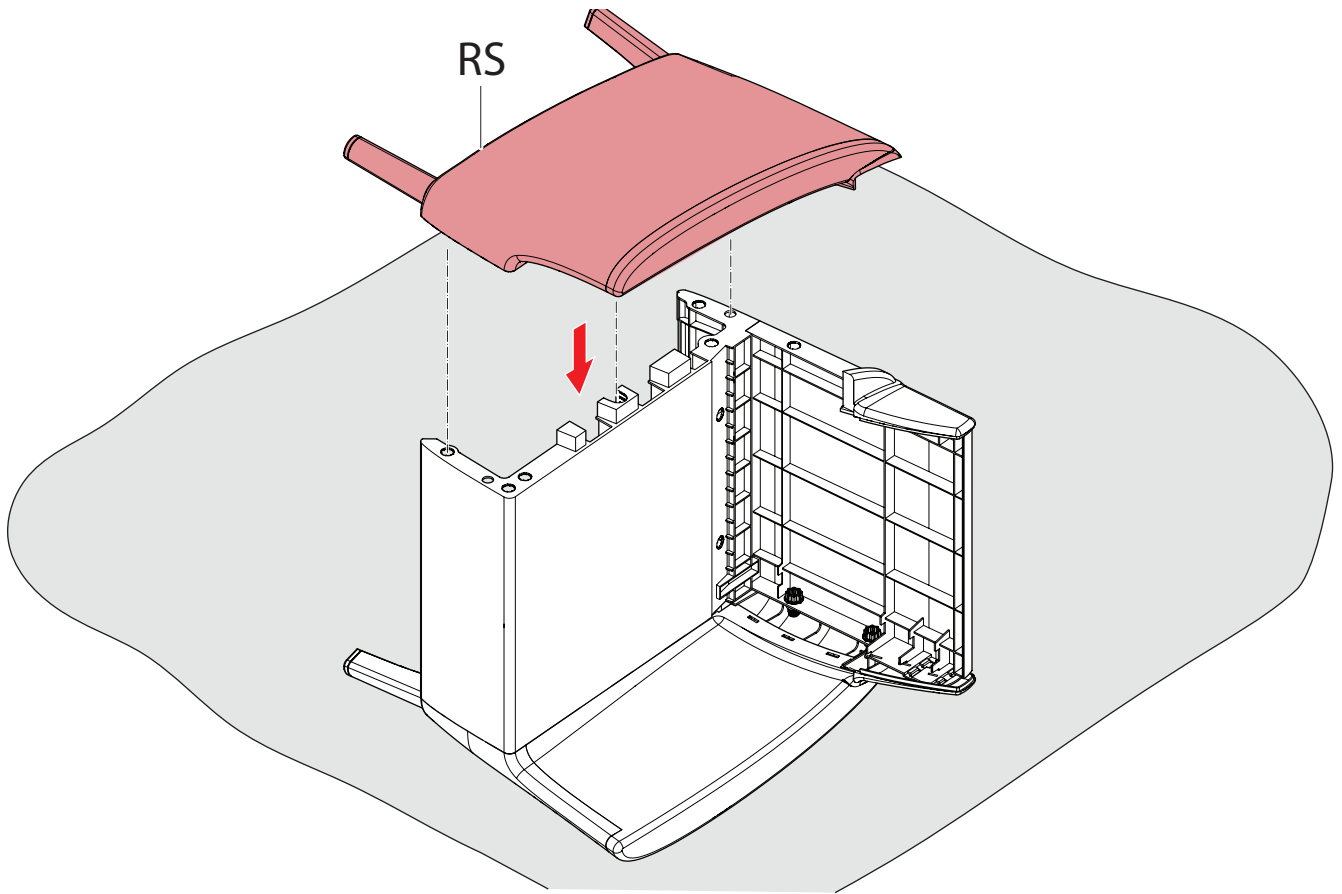

SALEMO

CHAIR

SALEMO CHAIR V02 / 585368 / 442273

Curver Hungary | Zsong Völgy 2 | H-4211 Ebes | Hungary | WWW.KETERGROUP.COM

AMERICA
 EUROPE
- Geprüfte Sicherheit
- EN 581

MAX 110 kg
240 lbs

< 40 °C < 104 °F
> 0 > 32

1

2

3

4

5

6

7

8

9

10

11

12

15

16

SALEMO

CUSHIONBOX TABLE