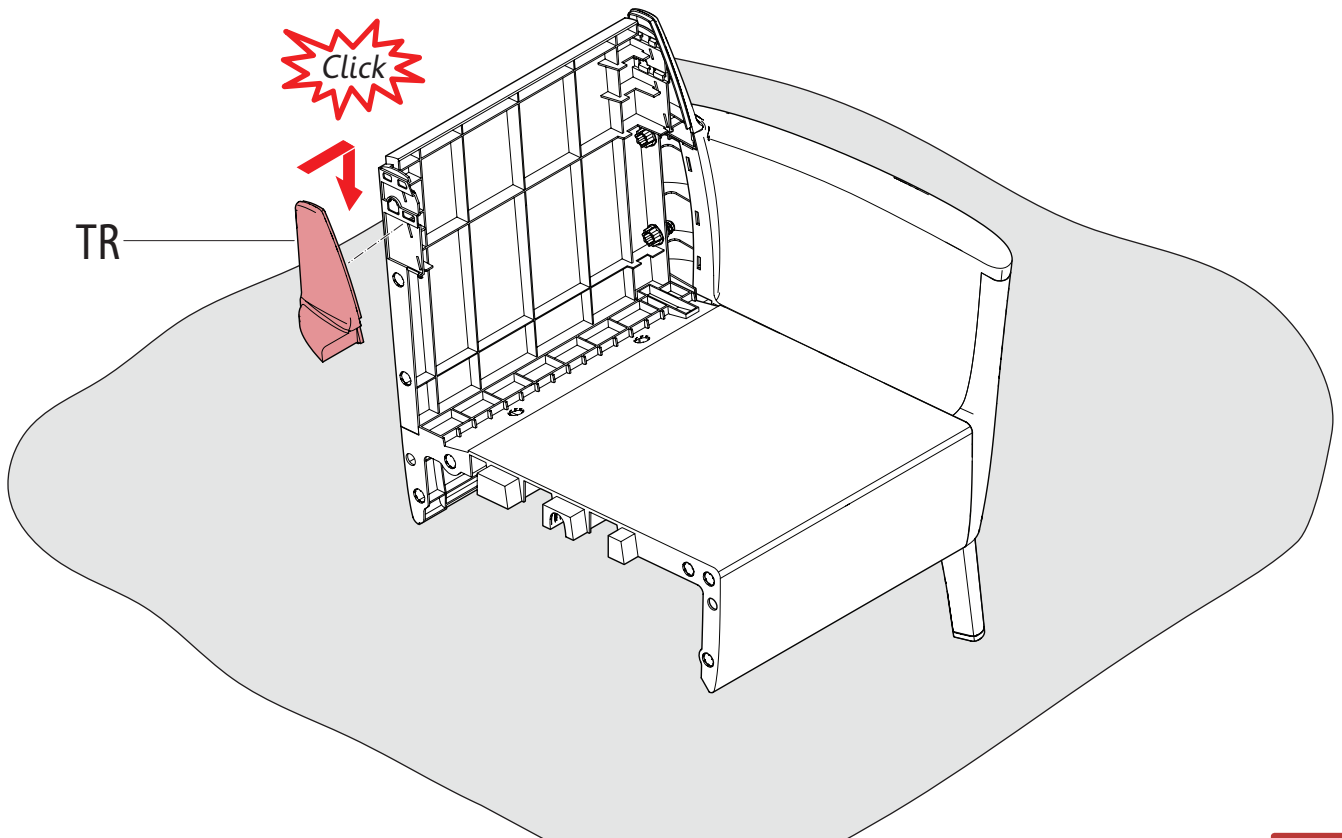

SALEMO

CHAIR

SALEMO CHAIR V02 / 585368 / 442273

Curver Hungary | Zsong Völgy 2 | H-4211 Ebes | Hungary | WWW.KETERGROUP.COM

AMERICA
 EUROPE
- Geprüfte Sicherheit
- EN 581

MAX 110 kg
240 lbs

< 40 °C < 104 °F
> 0 > 32

1

2

3

4

5

6

7

8

9

10

11

12

15

16

SALEMO

CUSHIONBOX TABLE

SALEMO CUSHIONBOX TABLE V0.3 / 585266 / 442277

Curver Hungary | Zsong Völgy 2 | H-4211 Ebes | Hungary | WWW.KETERGROUP.COM

AMERICA
 EUROPE
- Geprüfte Sicherheit
- EN 581

< 40 °C < 104 °F
> 0 °C > 32 °F

MAX 110 kg
240 lbs