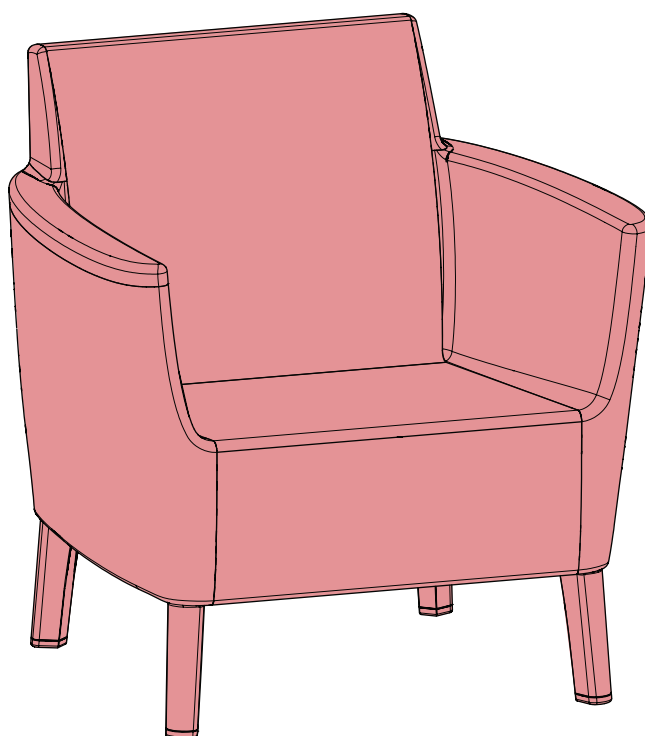

22

23

24

25

27 — 28

29 — 30

27

28

SALEMO

CHAIR

SALEMO CHAIR V02 / 585368 / 442273

Curver Hungary | Zsong Völgy 2 | H-4211 Ebes | Hungary | WWW.KETERGROUP.COM

AMERICA
 EUROPE
- Geprüfte Sicherheit
- EN 581

MAX 110 kg
240 lbs

< 40 °C < 104 °F
> 0 > 32