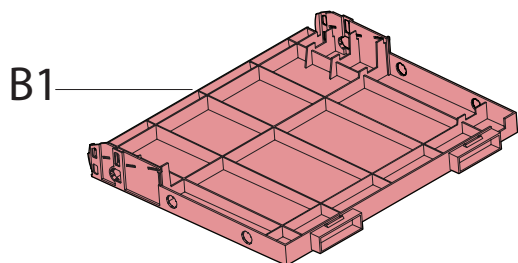

SALEMO

CHAIR

SALEMO CHAIR V02 / 585368 / 442273

Curver Hungary | Zsong Völgy 2 | H-4211 Ebes | Hungary | WWW.KETERGROUP.COM

AMERICA
 EUROPE
- Geprüfte Sicherheit
- EN 581

MAX 110 kg
240 lbs

< 40 °C < 104 °F
> 0 > 32

1

2

3

4

5

6

7

8