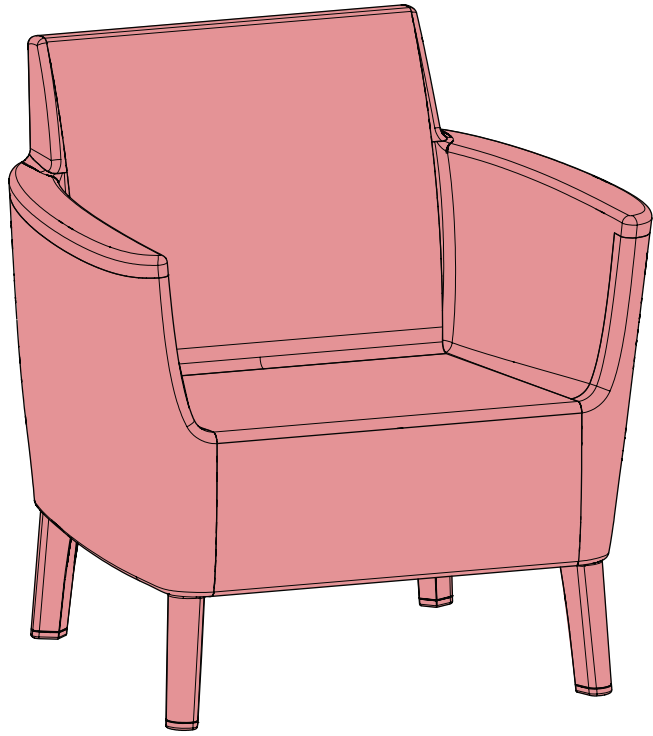

9

10

11

12

15

16

SALEMO

CUSHIONBOX TABLE

SALEMO CUSHIONBOX TABLE V0.3 / 585266 / 442277

Curver Hungary | Zsong Völgy 2 | H-4211 Ebes | Hungary | WWW.KETERGROUP.COM

AMERICA
 EUROPE
- Geprüfte Sicherheit
- EN 581

< 40 °C < 104 °F
> 0 °C > 32 °F

MAX 110 kg
240 lbs