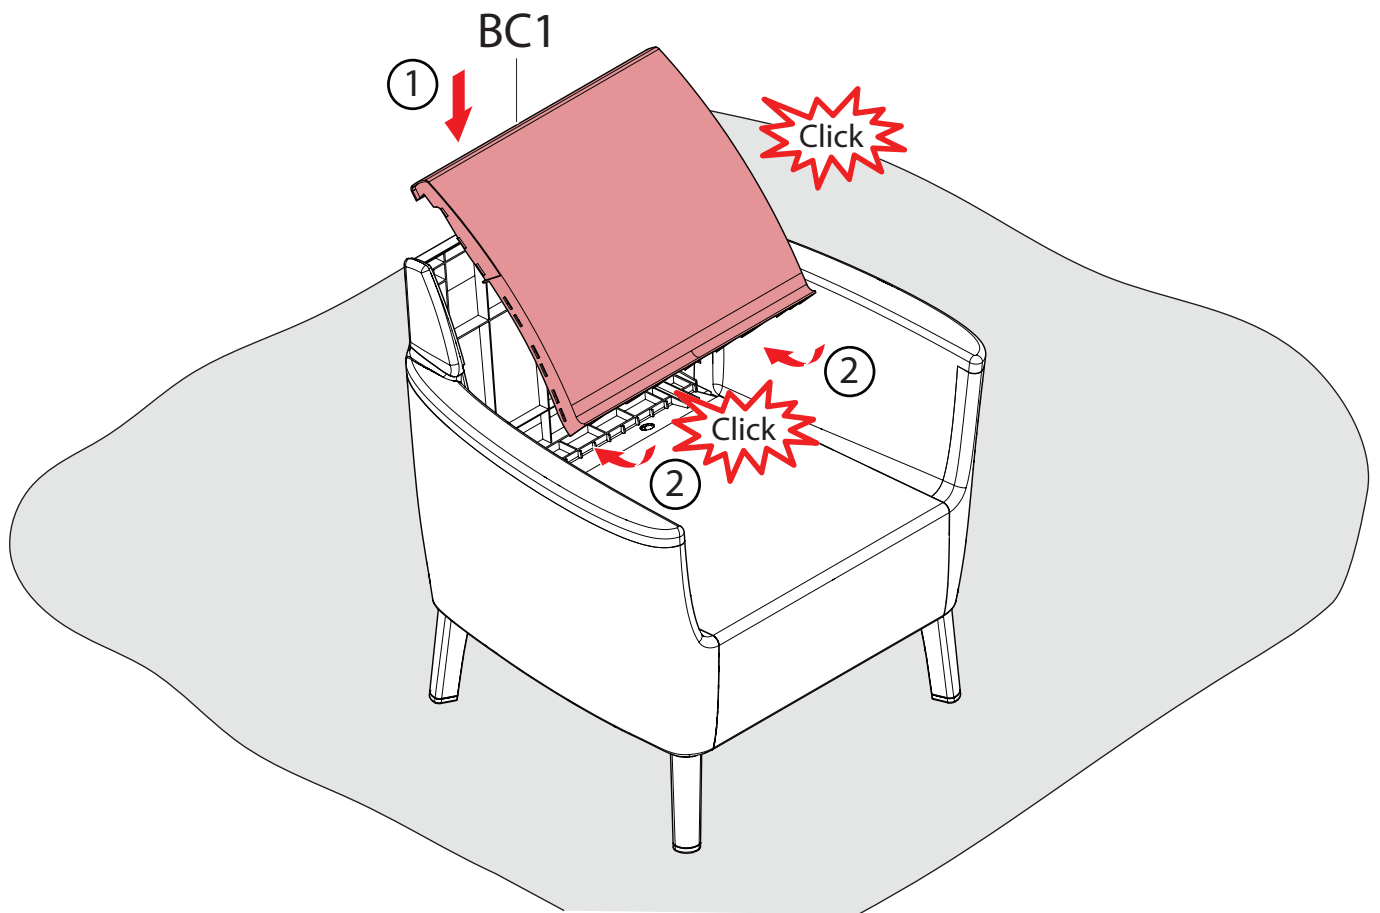

9

10

11

12

15

16

SALEMO

CUSHIONBOX TABLE

SALEMO CUSHIONBOX TABLE V0.3 / 585266 / 442277

Curver Hungary | Zsong Völgy 2 | H-4211 Ebes | Hungary | WWW.KETERGROUP.COM

AMERICA
 EUROPE
- Geprüfte Sicherheit
- EN 581

< 40 °C < 104 °F
> 0 °C > 32 °F

MAX 110 kg
240 lbs