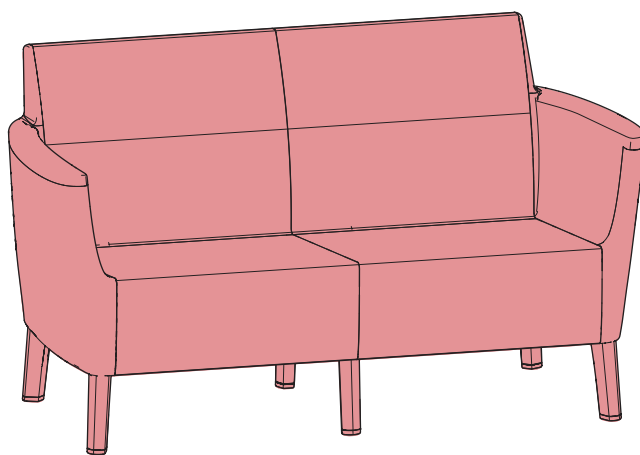

SALEMO

SOFA'S

442275.442275

442275.442275.442275

SALEMO SOFAS V0.2 / 585369

AMERICA
 EUROPE
- Geprüfte Sicherheit
- EN 581

MAX 110 kg
240 lbs

< 40 °C < 104 °F
> 0 °C > 32 °F

			
LS		1x	1x
RS		1x	1x
TL		1x	1x
TR		1x	1x
NA		6x	8x
B2		2x	3x

		
BC2 	2x	3x
S2 	2x	3x
MLB 	1x	2x
MLs 	1x	2x
M 	25x	34x
Z 	1x	1x

1

2

3 — 10

11 — 18

4

5