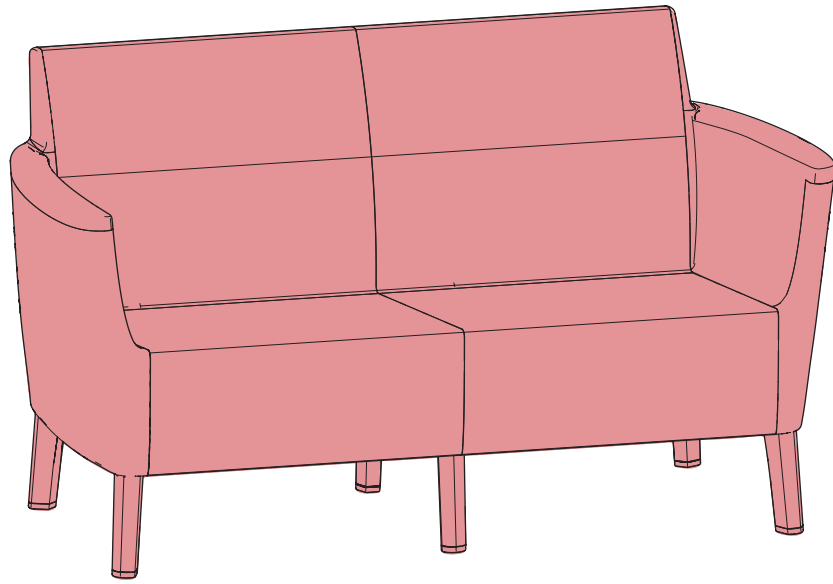

14

15

16

17

18

19

20

21

22

23

24

25

27 — 28

29 — 30

27

28

SALEMO

CHAIR

SALEMO CHAIR V02 / 585368 / 442273

Curver Hungary | Zsong Völgy 2 | H-4211 Ebes | Hungary | WWW.KETERGROUP.COM

AMERICA
 EUROPE
- Geprüfte Sicherheit
- EN 581

MAX 110 kg
240 lbs

< 40 °C < 104 °F
> 0 > 32