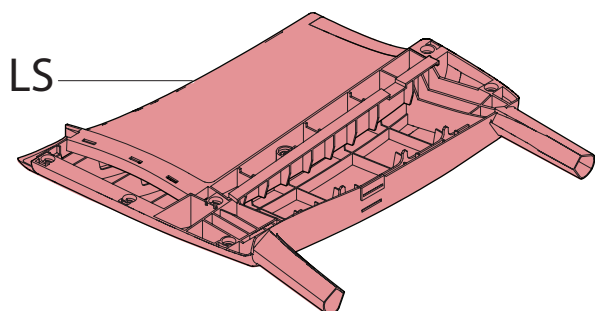

SALEMO

CHAIR

SALEMO CHAIR V02 / 585368 / 442273

Curver Hungary | Zsong Völgy 2 | H-4211 Ebes | Hungary | WWW.KETERGROUP.COM

AMERICA
 EUROPE
- Geprüfte Sicherheit
- EN 581

MAX 110 kg
240 lbs

< 40 °C < 104 °F
> 0 > 32

1

2

3

4

5

6

7

8