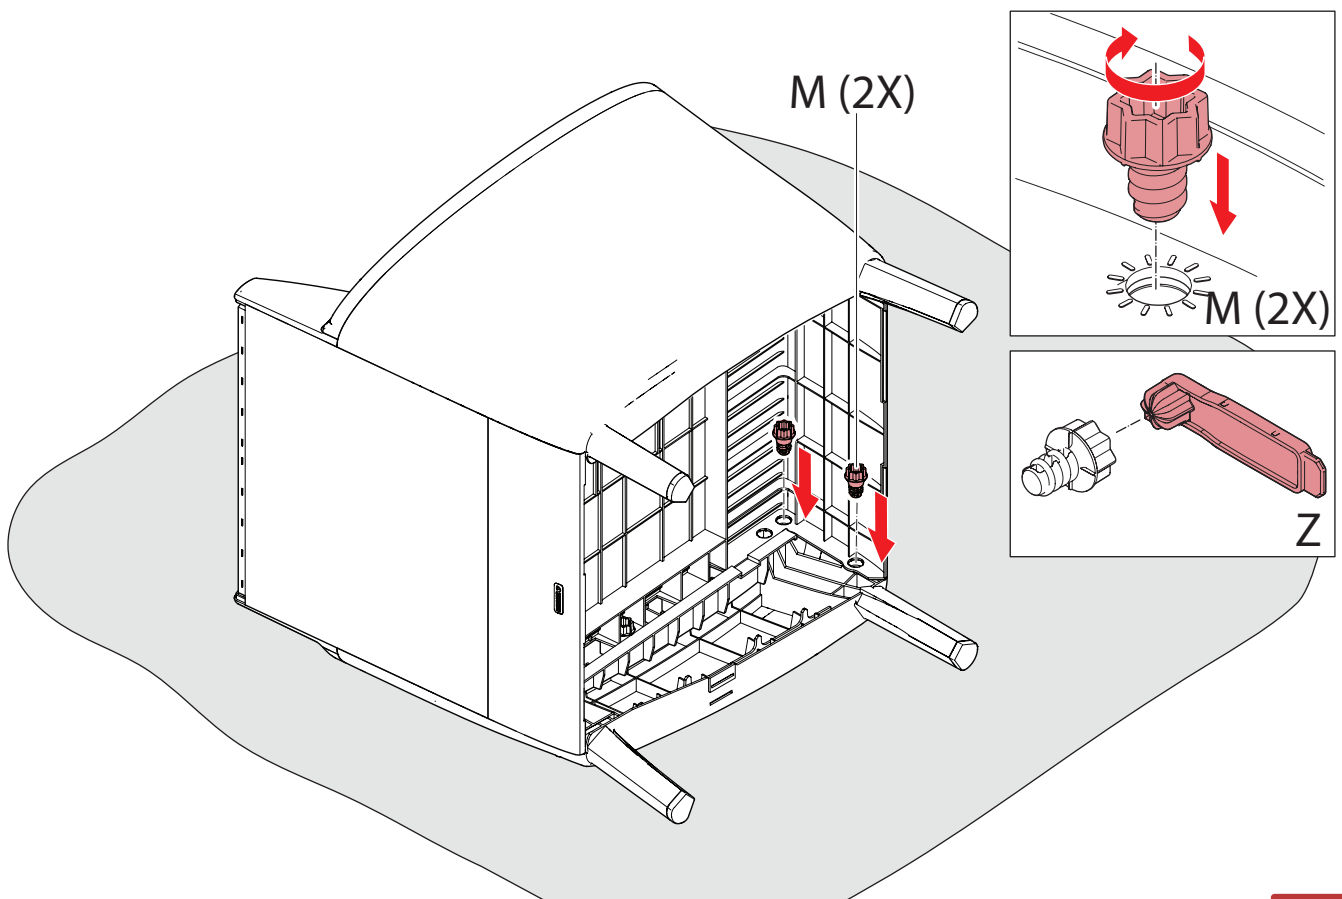

SALEMO

CHAIR

SALEMO CHAIR V02 / 585368 / 442273

Curver Hungary | Zsong Völgy 2 | H-4211 Ebes | Hungary | WWW.KETERGROUP.COM

AMERICA
 EUROPE
- Geprüfte Sicherheit
- EN 581

MAX 110 kg
240 lbs

< 40 °C < 104 °F
> 0 > 32

1

2

3

4

5

6

7

8

9

10

11

12

15

16

SALEMO

CUSHIONBOX TABLE