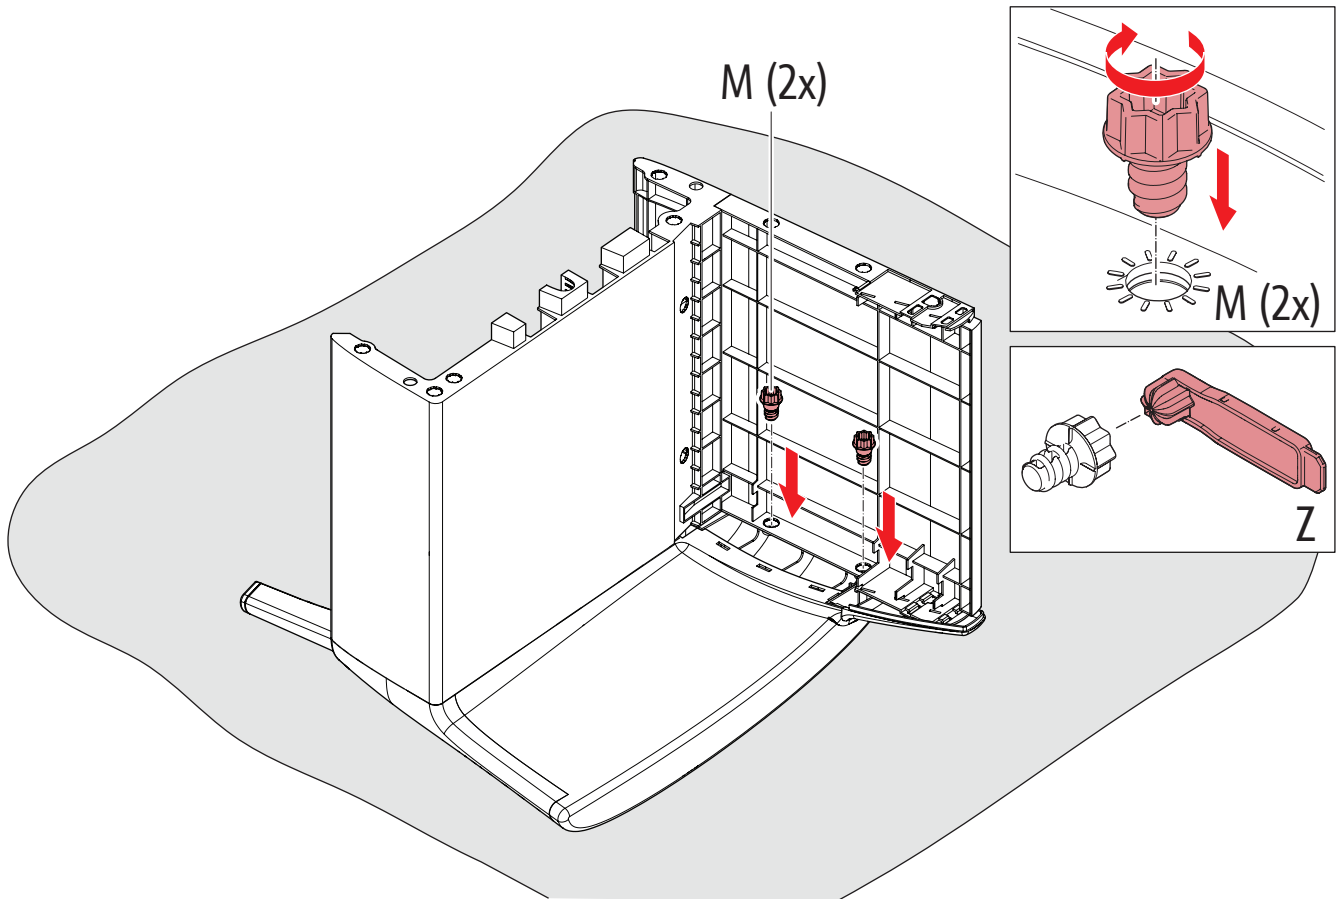

SALEMO

CHAIR

SALEMO CHAIR V02 / 585368 / 442273

Curver Hungary | Zsong Völgy 2 | H-4211 Ebes | Hungary | WWW.KETERGROUP.COM

AMERICA
 EUROPE
- Geprüfte Sicherheit
- EN 581

MAX 110 kg
240 lbs

< 40 °C < 104 °F
> 0 > 32

1

2

3

4

5

6

7

8

9

10

11

12

15

16

SALEMO

CUSHIONBOX TABLE