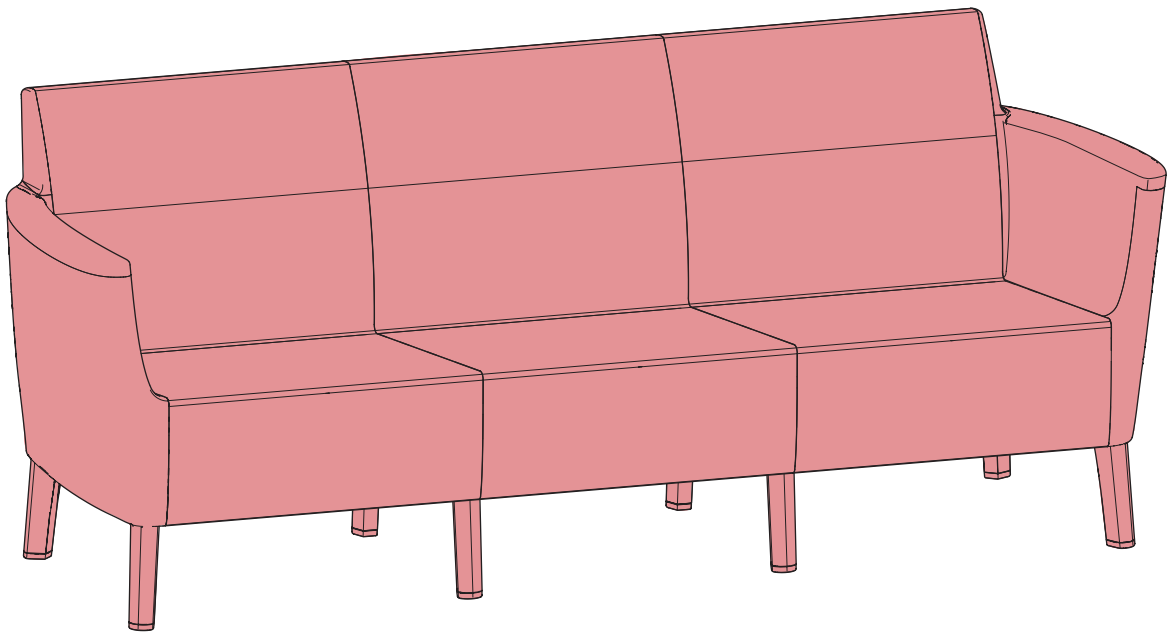

22

23

24

25

27 — 28

29 — 30

27

28

SALEMO

CHAIR

SALEMO CHAIR V02 / 585368 / 442273

Curver Hungary | Zsong Völgy 2 | H-4211 Ebes | Hungary | WWW.KETERGROUP.COM

AMERICA
 EUROPE
- Geprüfte Sicherheit
- EN 581

MAX 110 kg
240 lbs

< 40 °C < 104 °F
> 0 > 32