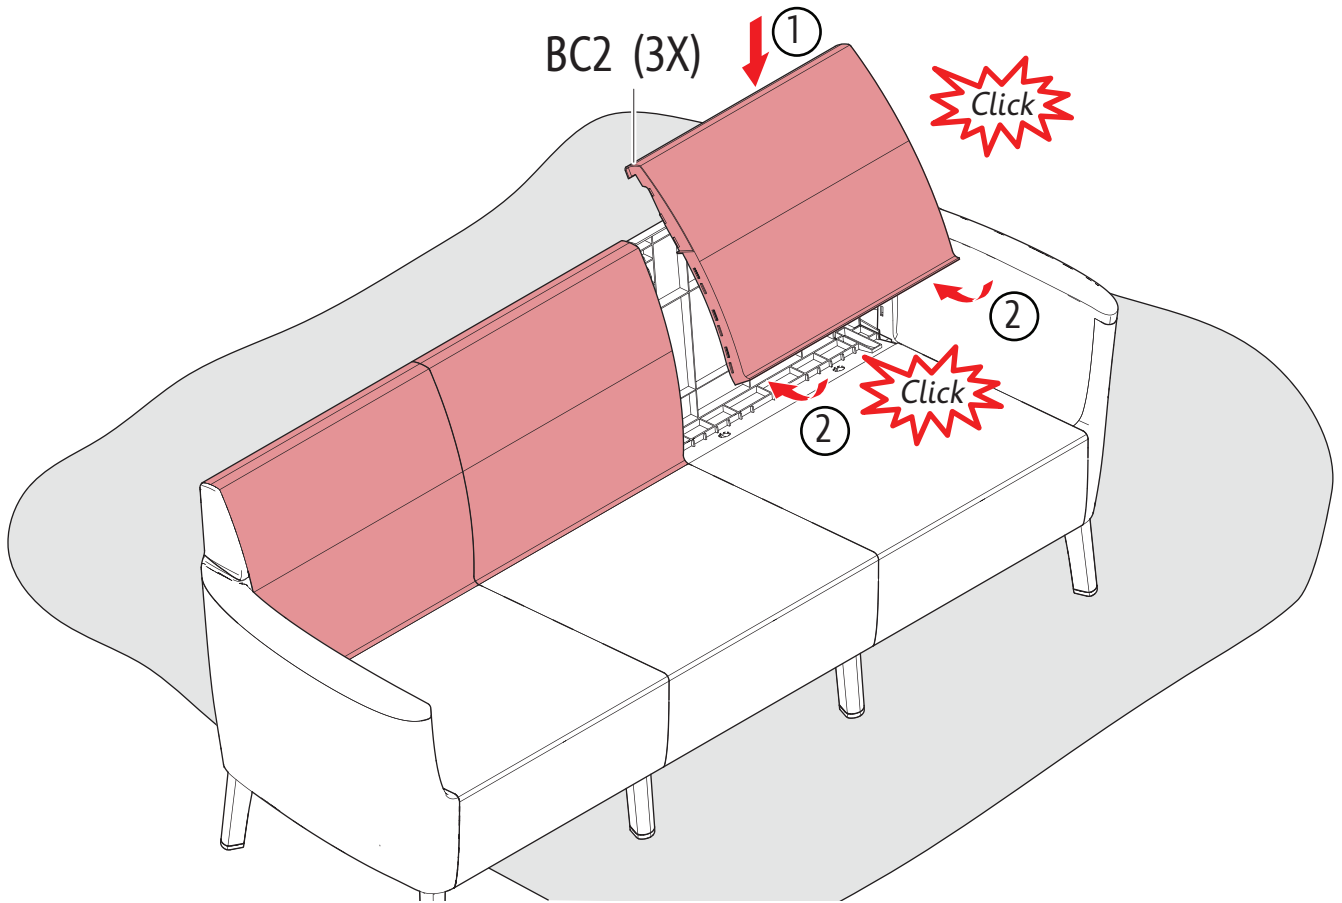

SALEMO

CHAIR

SALEMO CHAIR V02 / 585368 / 442273

Curver Hungary | Zsong Völgy 2 | H-4211 Ebes | Hungary | WWW.KETERGROUP.COM

AMERICA
 EUROPE
- Geprüfte Sicherheit
- EN 581

MAX 110 kg
240 lbs

< 40 °C < 104 °F
> 0 > 32