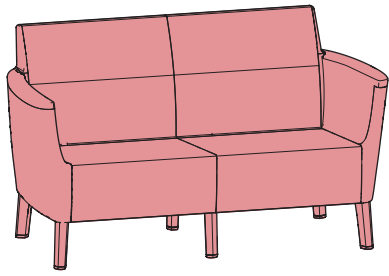

SALEMO

SOFA'S

442275.442275

442275.442275.442275

SALEMO SOFAS V0.2 / 585369

AMERICA
 EUROPE
- Geprüfte Sicherheit
- EN 581

MAX 110 kg
240 lbs

< 40 °C < 104 °F
> 0 °C > 32 °F

			
LS		1x	1x
RS		1x	1x
TL		1x	1x
TR		1x	1x
NA		6x	8x
B2		2x	3x

		
BC2 	2x	3x
S2 	2x	3x
MLB 	1x	2x
MLs 	1x	2x
M 	25x	34x
Z 	1x	1x

1

2

3 — 10

11 — 18

4

5