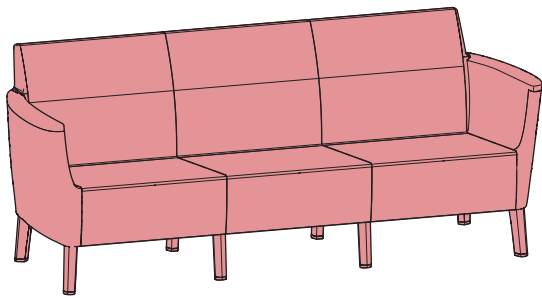

SALEMO

SOFA'S

442275.442275

442275.442275.442275

SALEMO SOFAS V0.2 / 585369

AMERICA
 EUROPE
- Geprüfte Sicherheit
- EN 581

MAX 110 kg
240 lbs

< 40 °C < 104 °F
> 0 °C > 32 °F

			
LS		1x	1x
RS		1x	1x
TL		1x	1x
TR		1x	1x
NA		6x	8x
B2		2x	3x

		
BC2 	2x	3x
S2 	2x	3x
MLB 	1x	2x
MLs 	1x	2x
M 	25x	34x
Z 	1x	1x

1

2

3 — 10

11 — 18

4

5

6

7

8

9

10

17

12

13