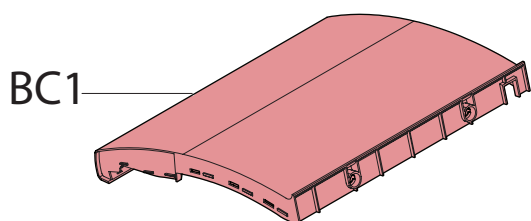

SALEMO

CHAIR

SALEMO CHAIR V02 / 585368 / 442273

Curver Hungary | Zsong Völgy 2 | H-4211 Ebes | Hungary | WWW.KETERGROUP.COM

AMERICA
 EUROPE
- Geprüfte Sicherheit
- EN 581

MAX 110 kg
240 lbs

< 40 °C < 104 °F
> 0 > 32

1

2

3

4

5

6

7

8