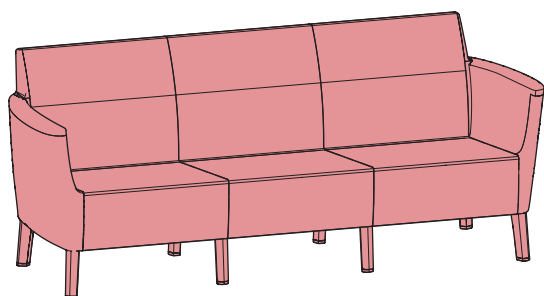

14

15

16

17

18

19

20

21

22

23

24

25

27 — 28

29 — 30

27

28

SALEMO

CHAIR

SALEMO CHAIR V02 / 585368 / 442273

Curver Hungary | Zsong Völgy 2 | H-4211 Ebes | Hungary | WWW.KETERGROUP.COM

AMERICA
 EUROPE
- Geprüfte Sicherheit
- EN 581

MAX 110 kg
240 lbs

< 40 °C < 104 °F
> 0 > 32