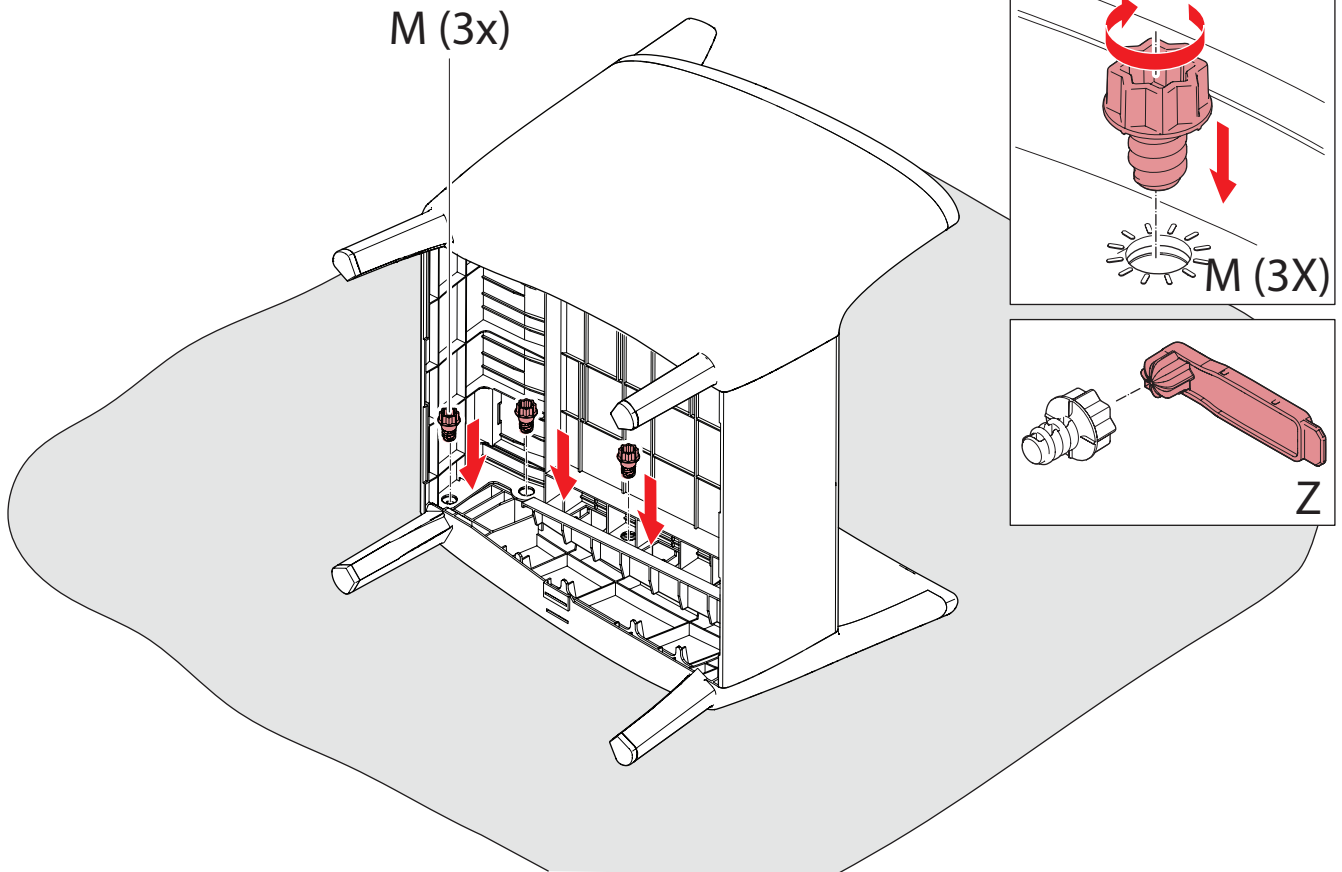

SALEMO

CHAIR

SALEMO CHAIR V02 / 585368 / 442273

Curver Hungary | Zsong Völgy 2 | H-4211 Ebes | Hungary | WWW.KETERGROUP.COM

AMERICA
 EUROPE
- Geprüfte Sicherheit
- EN 581

MAX 110 kg
240 lbs

< 40 °C < 104 °F
> 0 > 32

1

2

3

4

5

6

7

8

9

10

11

12

15

16

SALEMO

CUSHIONBOX TABLE