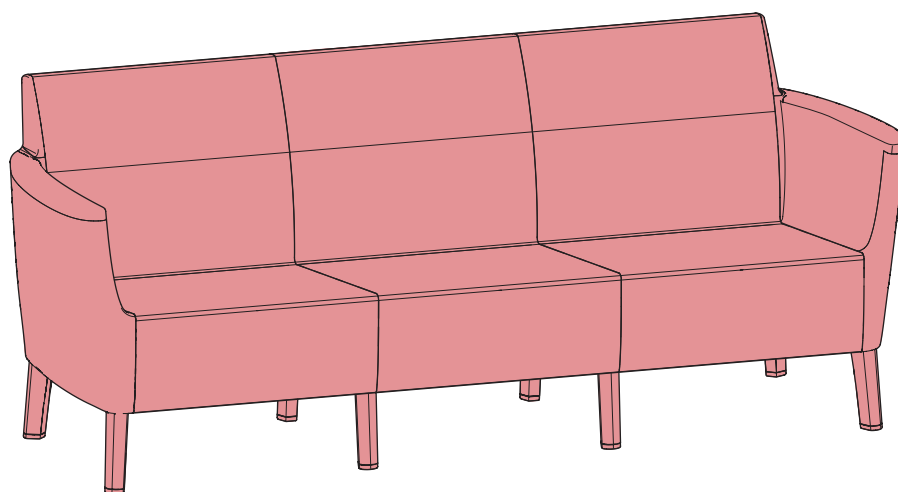

SALEMO

SOFA'S

442275.442275

442275.442275.442275

SALEMO SOFAS V0.2 / 585369

AMERICA
 EUROPE
- Geprüfte Sicherheit
- EN 581

MAX 110 kg
240 lbs

< 40 °C < 104 °F
> 0 °C > 32 °F

			
LS		1x	1x
RS		1x	1x
TL		1x	1x
TR		1x	1x
NA		6x	8x
B2		2x	3x

		
BC2 	2x	3x
S2 	2x	3x
MLB 	1x	2x
MLs 	1x	2x
M 	25x	34x
Z 	1x	1x

1

2

3 — 10

11 — 18

4

5