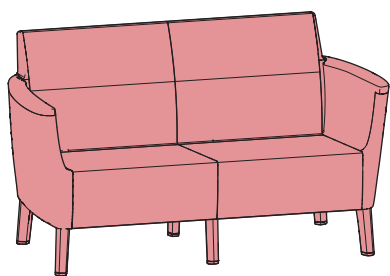

14

15

16

17

18

19

20

21

22

23

24

25

27 — 28

29 — 30

27

28

SALEMO

CHAIR

SALEMO CHAIR V02 / 585368 / 442273

Curver Hungary | Zsong Völgy 2 | H-4211 Ebes | Hungary | WWW.KETERGROUP.COM

AMERICA
 EUROPE
- Geprüfte Sicherheit
- EN 581

MAX 110 kg
240 lbs

< 40 °C < 104 °F
> 0 > 32