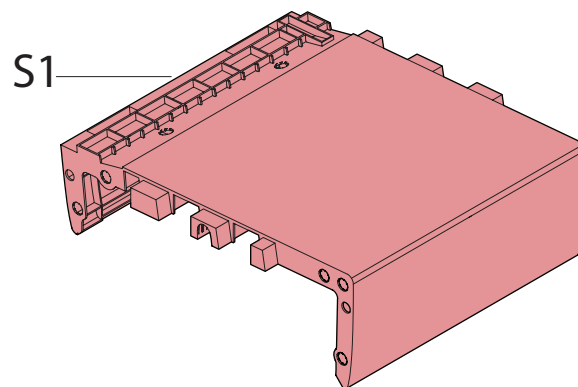

SALEMO

CHAIR

SALEMO CHAIR V02 / 585368 / 442273

Curver Hungary | Zsong Völgy 2 | H-4211 Ebes | Hungary | WWW.KETERGROUP.COM

AMERICA
 EUROPE
- Geprüfte Sicherheit
- EN 581

MAX 110 kg
240 lbs

< 40 °C < 104 °F
> 0 > 32