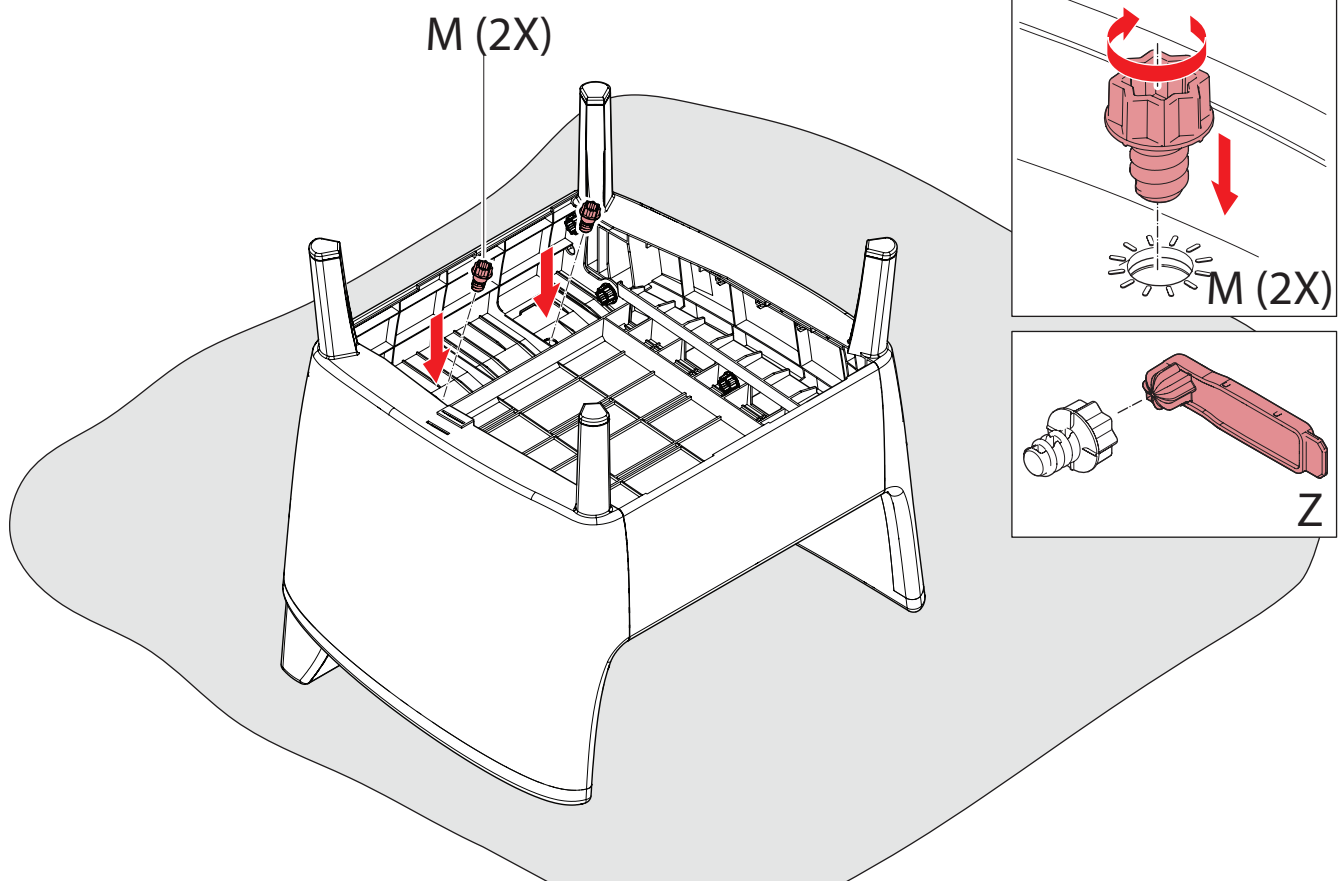

9

10

11

12

15

16

SALEMO

CUSHIONBOX TABLE

SALEMO CUSHIONBOX TABLE V0.3 / 585266 / 442277

Curver Hungary | Zsong Völgy 2 | H-4211 Ebes | Hungary | WWW.KETERGROUP.COM

AMERICA
 EUROPE
- Geprüfte Sicherheit
- EN 581

< 40 °C < 104 °F
> 0 °C > 32 °F

MAX 110 kg
240 lbs