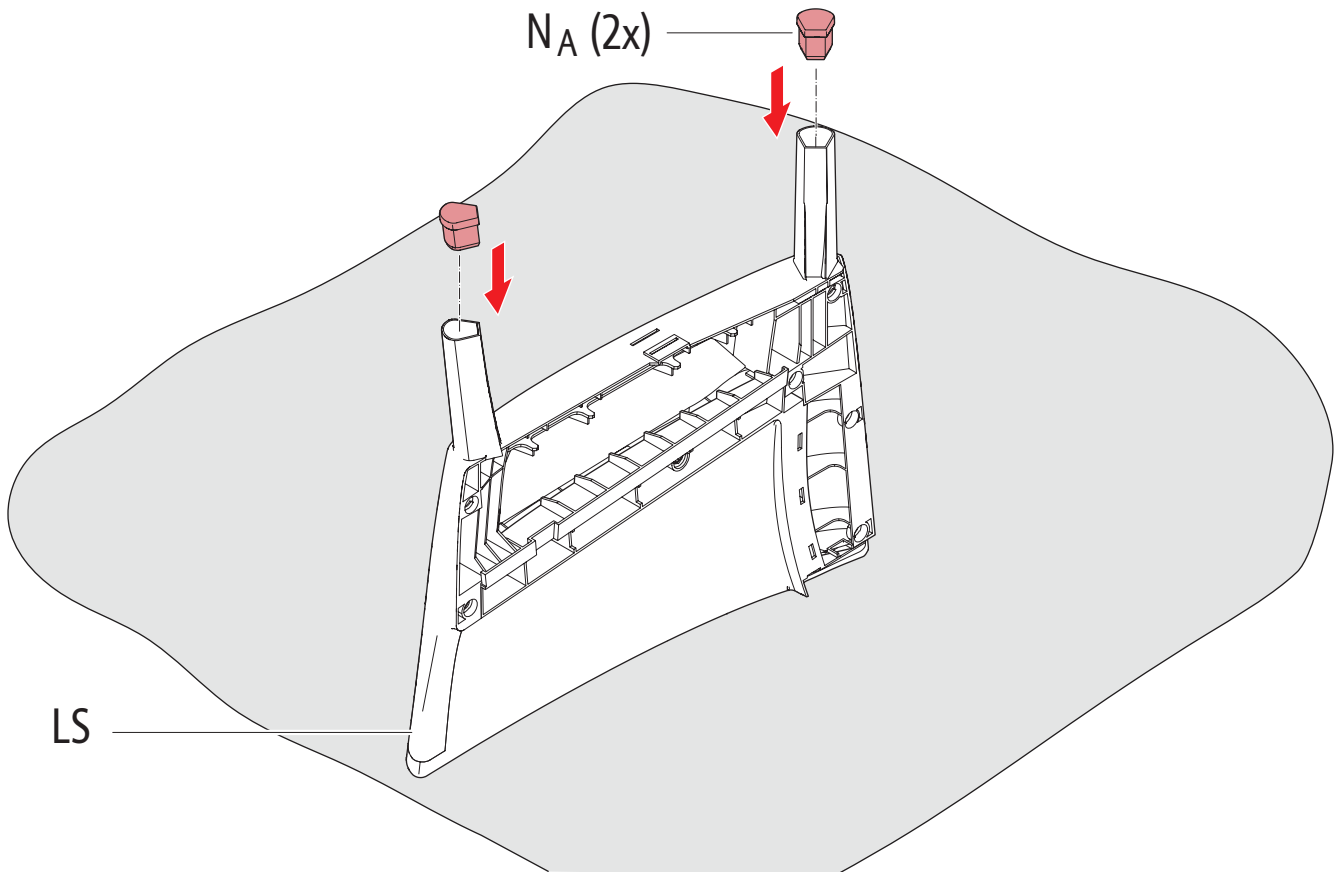

SALEMO

CHAIR

SALEMO CHAIR V02 / 585368 / 442273

Curver Hungary | Zsong Völgy 2 | H-4211 Ebes | Hungary | WWW.KETERGROUP.COM

AMERICA
 EUROPE
- Geprüfte Sicherheit
- EN 581

MAX 110 kg
240 lbs

< 40 °C < 104 °F
> 0 > 32