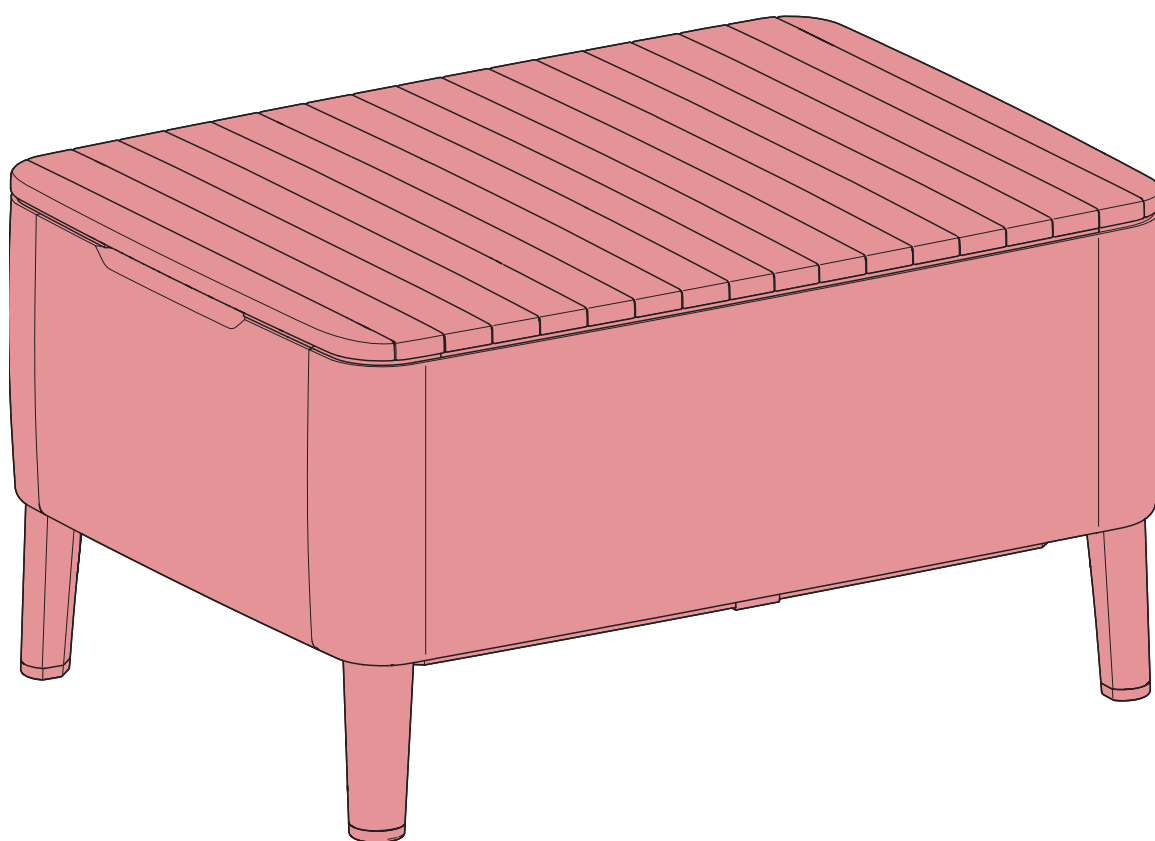

9

10

11

12

15

16

SALEMO

CUSHIONBOX TABLE

SALEMO CUSHIONBOX TABLE V0.3 / 585266 / 442277

Curver Hungary | Zsong Völgy 2 | H-4211 Ebes | Hungary | WWW.KETERGROUP.COM

AMERICA
 EUROPE
- Geprüfte Sicherheit
- EN 581

< 40 °C < 104 °F
> 0 °C > 32 °F

MAX 110 kg
240 lbs