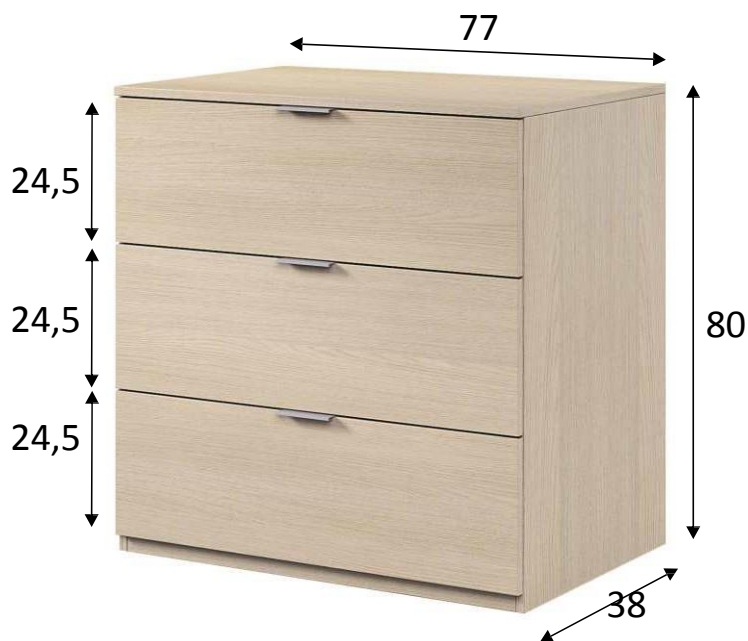

REF: **LC7823R**

Cassettiera 3 cassetti

Informazioni prodotto:

Cassettiera con 3 cassetti.

Misure:

- Mobile: 80 cm (altezza) x 77 cm (larghezza) x 38 cm (prof.)
- Capacità cassetti: 13 cm (altezza) x 71 cm (larghezza) x 30 cm (prof.)

Materiali

- Pezzi: Pannello truciolare melaminico.
Classificazione secondo contenuto o rilascio di formaldeide **TIPO E1**. Spessore: 15mm.
- Bordi: Melaminici.
- Cassetti: Pannello in fibra di densità media, laccato. (MDF/DM). Spessore: lati 12mm e fondo 3mm. Colore bianco.

Colore:

Rovere

Osservazioni:

- Peso massimo sopportato da ciascun cassetto 5Kg.
- Peso massimo sopportato totale 18 Kg.

Dati imballaggio:

Numero colli	Misure	Peso	Volume	Codice E.A.N.
1/1	850 x 505 x 103 mm	21,7 Kg	0,044m ³	8423490261577