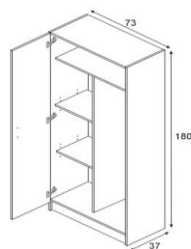

MULTIUSOS Armadio portascoppe

CODICE 0071430

MISURE (cm)

ALTEZZA	LARGHEZZA	PROFONDITÀ
180	108	37

COLORE EAN

Bianco 8423490240824

CARATTERISTICHE

Armadio multiuso di 3 ante in colore bianco.

Melamina 15 mm di spessore.

Maniglie colore grigio metallizzato.

Tacchetti antirumore e cerniere con apertura a 105°.

Ripiano superiore con divisione centrale. 2 ripiani parte sinistra, e portascoppe nella parte destra.

IMBALLO

Collo	Misure collo (mm)	Peso netto (kg)	Peso lordo (kg)	unità fila	file palet
1	1900 x 363 x 100	40,96	41,80	2	10
2	1109 x 363 x 100	15,69	16,01	2	10

io 3A

unitá palet
20
20