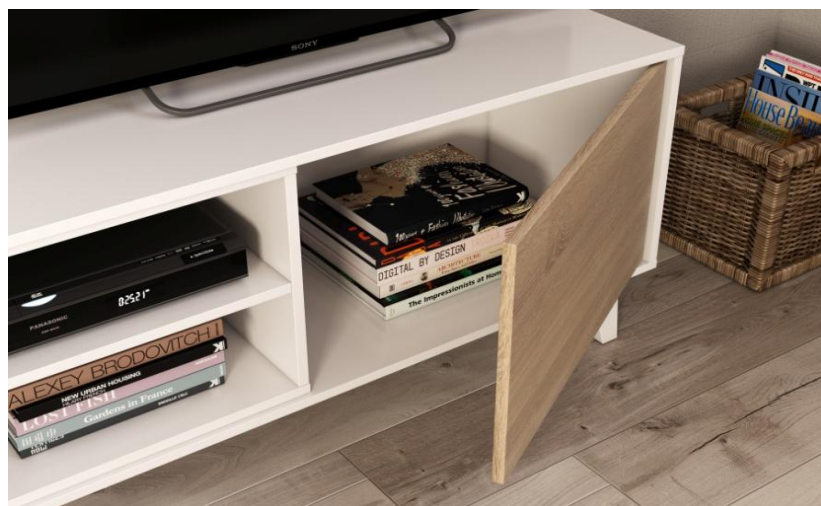

PROFONDITÀ

41

COLORE

EAN

Bianco lucido / Rovere
Canadian

8423490264264

CARATTERISTICHE

Modulo basso 2 porte e ripiano centrale.

Dotato di 4 piedi più uno centrale, per una maggior stabilità.

Modulo alto pensile con sportello apertura Vasistas.

IMBALLO

COLLI	MISURE COLLO (mm)	Peso netto (kg)	Peso lordo (kg)	unità livello	livelli palet	unità palet
1	2065 x 515 x 120	56,66	56,80	2	10	20