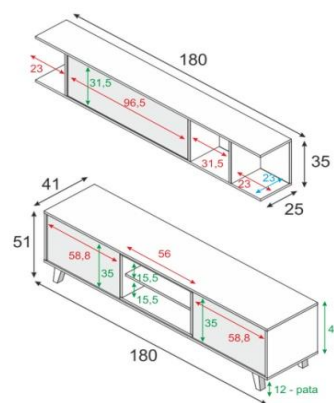

ZAIKEN PLUS Modulo TV + modulo pensile

CODICE

0F6634BO

MISURE (cm)

ALTEZZA

51

LARGHEZZA

180

PROFONDITÀ

41

COLORE

EAN

Bianco lucido / Rovere
Canadian

8423490264264

CARATTERISTICHE

Modulo basso 2 porte e ripiano centrale.

Dotato di 4 piedi più uno centrale, per una maggior stabilità.

Modulo alto pensile con sportello apertura Vasistas.

IMBALLO

COLLI	MISURE COLLO (mm)	Peso netto (kg)	Peso lordo (kg)	unità livello	livelli palet	unità palet
1	2065 x 515 x 120	56,66	56,80	2	10	20