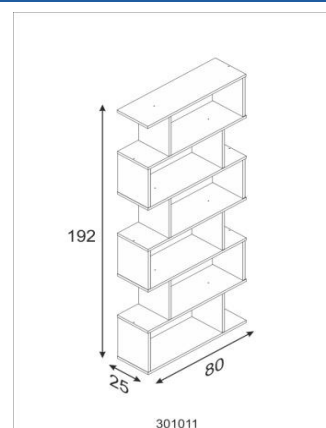

ATHENA Librería Alta

CODICE 301011BO

MISURE (cm)

ALTEZZA	LARGHEZZA	PROFONDITÀ
192	80	25

COLORE EAN

Bianco Lucido	8423490258645
------------------	---------------

CARATTERISTICHE

Librería alta in colore bianco lucido

Melamina di 18 mm di spessore.

Sei ripiani

COLLI

Collo	Misure collo (mm)	Peso netto (kg)	Peso lordo (kg)	unità fila	file palet	unità palet
1	1495 x 516 x 80	26,86	27,41	2	15	30