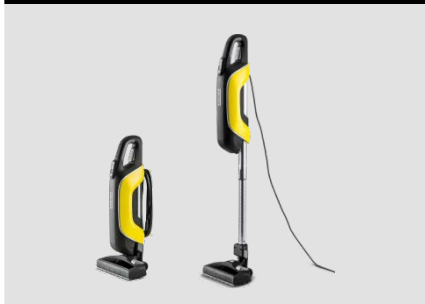

Aspirapolvere compatto VC 5

VC 5

Accessori inclusi

- Bocchetta con switch per tappeti e superfici dure 
- Bocchetta per divani 

Dati tecnici

Classe energetica	A, A, A, C
Consumo elettrico	500 W
Potenza sonora	77 dB
Resa lavoro del filtro	~150 m ²
Lunghezza cavo	7.5 m
Peso	3.2 kg
Larghezza e profondità	182 x 261 mm
Altezza min - max	621 - 1234 mm

Dati prodotto

Codice Prodotto	1.349-100.0
Codice EAN	4054278184357
Pallet	72

Specifiche

Super Compatto

Dimensioni da record per un'aspirapolvere così compatto che può essere riposto anche in un cassetto.

Aspirazione senza eguali

Prestazioni di aspirazione in **tripla classe A** grazie ad un motore estremamente efficiente e ad un'innovativa bocchetta d'aspirazione.

Risparmio sui sacchetti

Niente più costosi sacchetti grazie al nuovo contenitore da svuotare senza sporcarsi le mani. In più, l'aria re-inmessa in ambiente è purificata grazie al filtro HEPA.

EXTREMELY
COMPACT

EXTREMELY
POWERFUL