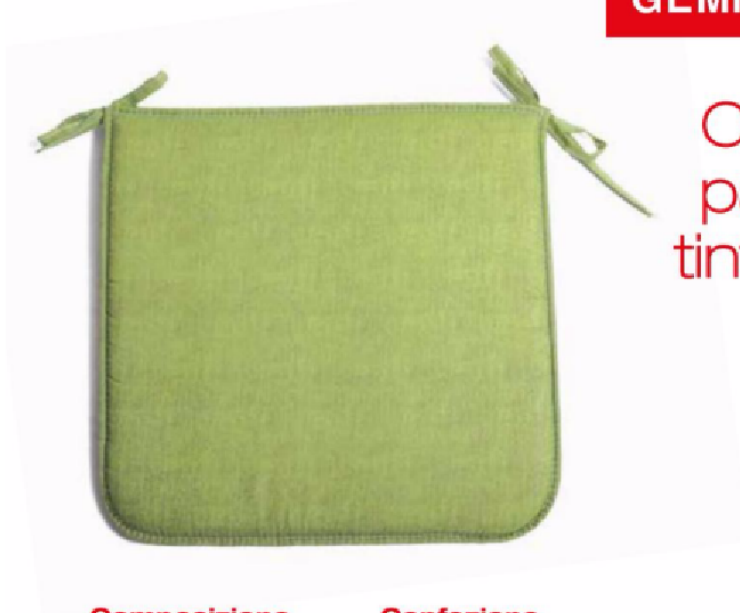

GEMITEX 

Cuscino
panarea
tinta unita

Composizione

80% Poliestere 40% Cotone
imbottitura di Poliuretano espanso

Bordino in tinta

Confezione

Imballo: Balla

Dati tecnici