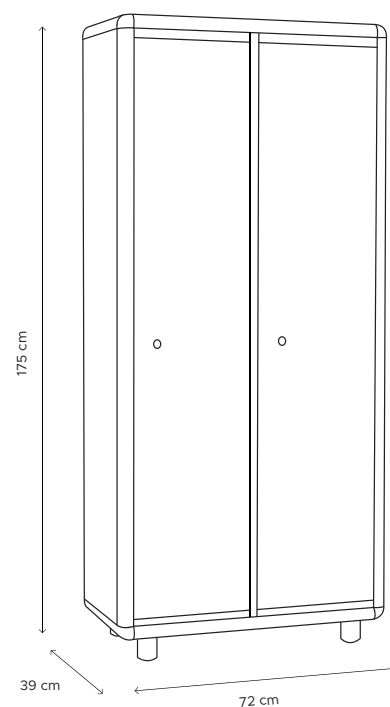

EASY SPOGLIATOIO 170.2.31.SP

STRUTTURA/CASE
RAL 7035

FINITURE/TRIMMINGS
RAL 7015

SPOGLIATOIO 2.31

- Doppio scomparto con appendiabiti
- Prodotto in PVC
- Resistente grazie alla struttura alveolare.
- Pannelli estrusi di PVC da 40 mm autoestinguenti
- Adatto per esterno ed interno
- Prodotto facile da assemblare
- Resistente agli agenti atmosferici
- Non necessitano di manutenzione
- Facile da pulire
- Porte con serratura e chiave

Equamente distribuiti
Evenly distributed

LINEA EASY SPOGLIATOIO 170.2.31.SP						
COD.	EAN	DIM.	Kg	PEZ.PALLET	MAT.	MOQ
V01.01.014	8032605811912	72 X 39 x 175 h cm	18,5	20	PVC	1 PALLET

BOX SIZE : 40 x 21,5 x 164 cm

DIM.PALLET : 80 x 164 x 230 cm