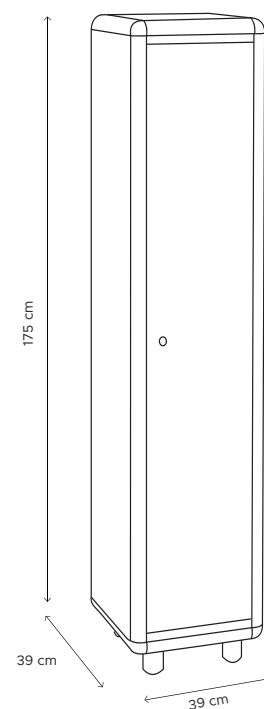

EASY SPOGLIATOIO 170.1.31.SP

STRUTTURA/CASE
RAL 7035

FINITURE/TRIMMINGS
RAL 7015

SPOGLIATOIO 1.31

- Scomparto interno con appendiabiti
- Prodotto in PVC
- Resistente grazie alla struttura alveolare.
- Pannelli estrusi di PVC da 40 mm autoestinguenti
- Adatto per esterno ed interno
- Prodotto facile da assemblare
- Resistente agli agenti atmosferici
- Non necessitano di manutenzione
- Facile da pulire
- Porte con serratura e chiave

Equamente distribuiti
Evenly distributed

LINEA EASY SPOGLIATOIO 170.1.31.SP						
COD.	EAN	DIM.	Kg	PEZ.PALLET	MAT.	MOQ
V01.01.013	8032605811905	39 X 39 x 175 h cm	11,3	22	PVC	1 PALLET

BOX SIZE : 40 x 19 x 164 cm

DIM.PALLET : 80 x 164 x 223 cm