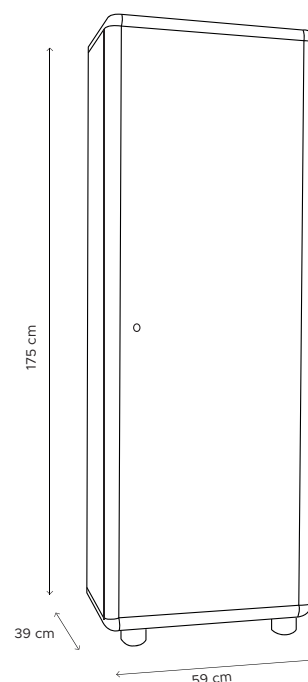

EASY SPOGLIATOIO 170.1.50.SP

STRUTTURA/CASE
RAL 7035

FINITURE/TRIMMINGS
RAL 7015

SPOGLIATOIO DA 50 SPORCO PULITO

- Doppio scomparto interno con appendiabiti
- Prodotto in PVC
- Resistente grazie alla struttura alveolare.
- Pannelli estrusi di PVC da 40 mm autoestinguenti
- Adatto per esterno ed interno
- Prodotto facile da assemblare
- Resistente agli agenti atmosferici
- Non necessitano di manutenzione
- Facile da pulire
- Porte con serratura e chiave

Equamente distribuiti
Evenly distributed

LINEA EASY SPOGLIATOIO 170.1.50.SP

COD.	EAN	DIM.	Kg	PEZ.PALLET	MAT.	MOQ
V01.04.004	8032605800053	59 X 39 x 175 h cm	18	24	PVC	1 PALLET

BOX SIZE : 53,5 x 18 x 165 cm

DIM.PALLET : 107 x 165 x 230 cm