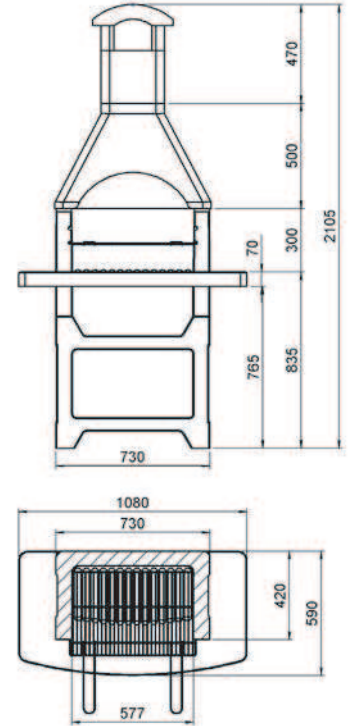

57656

57728

cm 60x40
Griglia cromata

kg 320

6/8

75x60 H.157

72

60

Barbecue con piano di lavoro colorato, realizzato con materiali altamente refrattari, completo di griglia cromata regolabile su due livelli e predisposizione per girarrosto SUNDAY®. Utilizzabile solo con carbonella!

Funziona a carbonella

DIMENSIONI

NR.	DESCRIZIONE	CODICE
1	ALZATA	27515
2/3	DISTANZIALE ALZATA	27554
4	PIANO LAVORO	27537
5	FOCOLARE	27516
6	CAPPA	27517
7	CANNA	27158
8/9	SUPPORTO COMIGNOLO	27089
10	COMIGNOLO	27127
11	GRIGLIA CROMATA 60x40	1400938100