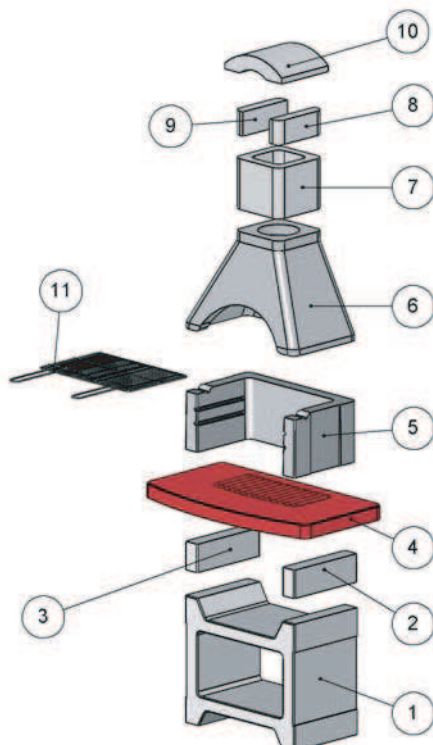

57656

57728

cm 60x40
Griglia cromata

kg 320

6/8

75x60 H.157

72

60

Barbecue con piano di lavoro colorato, realizzato con materiali altamente refrattari, completo di griglia cromata regolabile su due livelli e predisposizione per girarrosto SUNDAY®. Utilizzabile solo con carbonella!

Funziona a carbonella

DIMENSIONI

NR.	DESCRIZIONE	CODICE
1	ALZATA	27515
2/3	DISTANZIALE ALZATA	27554
4	PIANO LAVORO	27537
5	FOCOLARE	27516
6	CAPPA	27517
7	CANNA	27158
8/9	SUPPORTO COMIGNOLO	27089
10	COMIGNOLO	27127
11	GRIGLIA CROMATA 60x40	1400938100