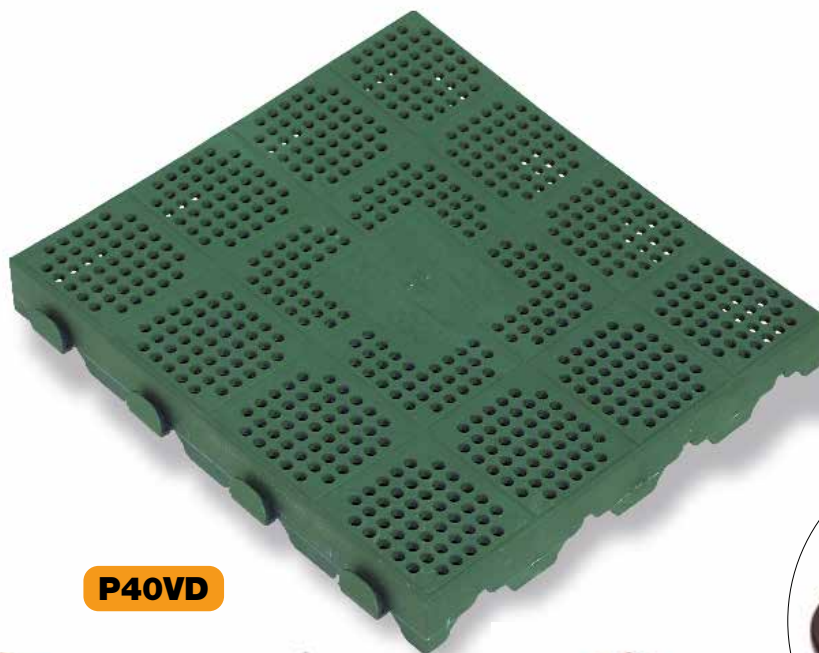

> Linea **COMBI**

Prodotto italiano ecosostenibile
Eco-sustainable italian product

P40VD

P40CD

P40GD

P40MD

P06

Supporto consigliato su
superfici catramate
*Recommended support
on tarred surfaces*

Cos'è "ReMade in Italy"?

Questa certificazione permette al prodotto di rientrare nel codice appalti per le pubbliche amministrazioni, al CAM (criteri ambientali minimi) e esonera dal pagamento della Plastic Tax.