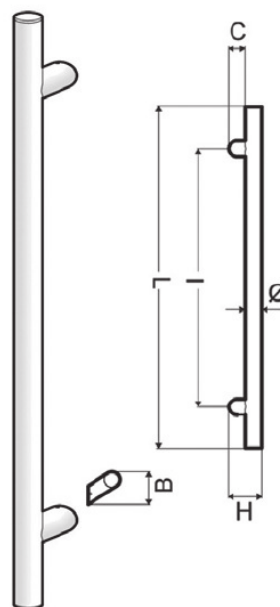

serie FRANKFURT Ø30
KO30.35.94

Supporti inclinati - Bevel supports

INOX EVOLUTION

SUPPORTI INCLINATI

Code	Material	Finish	I	L	H	B	C	Ø			Price
KO30.35.94	AISI 304	SATINATO SATIN	350	500	75	83	45	30	1	0,760	