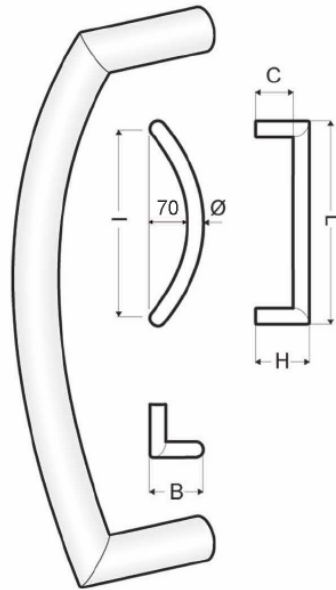

serie 3L  
3L30.35.94

3L30.35.94  
SATINATO

Code	Material	Finish	I	L	H	B	C	∅		 KG
3L30.35.94	AISI 304	SATINATO SATIN	350	382	84	105	52	32	2	0,490

Adattabile a tutti i nostri kit di fissaggio  
Suitable for all our fixing kits  
anpassungsfähig an alle unsere Befestigungssets  
adaptable à tuos nos sets de montage