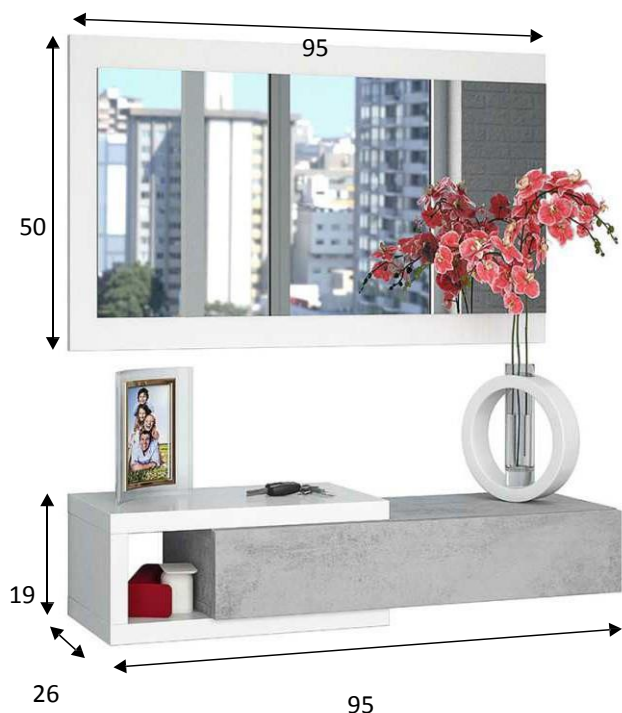

REF: **0L6743A (PRODUZIONE SPECIALE MINIMO 320 UNITÁ)**

**NOON** Mobile ingresso con specchio

**Informazioni prodotto:**

Mobile ingresso con cassetto e specchio.

**Misure:**

- Mobile: 19 cm (altezza) x 95 cm (larghezza) x 26 cm (prof.)
- Specchio: 50 cm (altezza) x 95 cm (larghezza) x 1,8 cm (prof.)
- Capacità cassetto: 10 cm (altezza) x 71 cm (larghezza) x 25 cm (prof.)

**Materiali:**

- Pezzi: Pannello truciolare melaminico.  
Classificazione secondo contenuto o rilascio di formaldeide **TIPO E1**. Spessore: 30mm e 15mm.
- Bordi: **P.V.C.** Spessore: 0,6mm.
- Cassetti: (**MDF/DM**). Spessore: lati 12mm e fondo 3mm. Colore bianco.

**Componenti:**

- Guide scorrevoli in metallo per il cassetto (NON estraibile).
- Squadre in metallo per il fissaggio del mobile alla parete.

**Colore:**

**Bianco Artik**

**Cemento**

**Osservazioni:**

- Peso massimo sopportato mobile 8 Kg.  
· Mobile REVERSIBILE.
- Specchio: può essere posizionato in orizzontale o verticale.
- Vanno inclusi i dispositivi per il fissaggio del mobile alla parete.
- Si dovranno utilizzare viti e tasselli adeguati al tipo di parete.

**Dati imballaggio:**

Numero colli	Misure	Peso	Volume	Codice E.A.N.
1/1	1030 x 540 x 95 mm	22 Kg	0,052m <sup>3</sup>	8423490265735