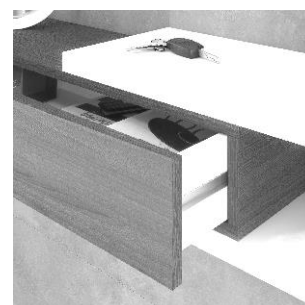

REF: **0L6743A (PRODUZIONE SPECIALE MINIMO 320 UNITÁ)**

**NOON** Mobile ingresso con specchio

**Informazioni prodotto:**

Mobile ingresso con cassetto e specchio.

**Misure:**

- Mobile: 19 cm (altezza) x 95 cm (larghezza) x 26 cm (prof.)
- Specchio: 50 cm (altezza) x 95 cm (larghezza) x 1,8 cm (prof.)
- Capacità cassetto: 10 cm (altezza) x 71 cm (larghezza) x 25 cm (prof.)

**Componenti:**

- Guide scorrevoli in metallo per il cassetto (NON estraibile).
- Squadre in metallo per il fissaggio del mobile alla parete.

**Colore:**

**Bianco Artik**

**Cemento**

**Osservazioni:**

- Peso massimo sopportato mobile 8 Kg.  
· Mobile REVERSIBILE.
- Specchio: può essere posizionato in orizzontale o verticale.
- Vanno inclusi i dispositivi per il fissaggio del mobile alla parete.
- Si dovranno utilizzare viti e tasselli adeguati al tipo di parete.