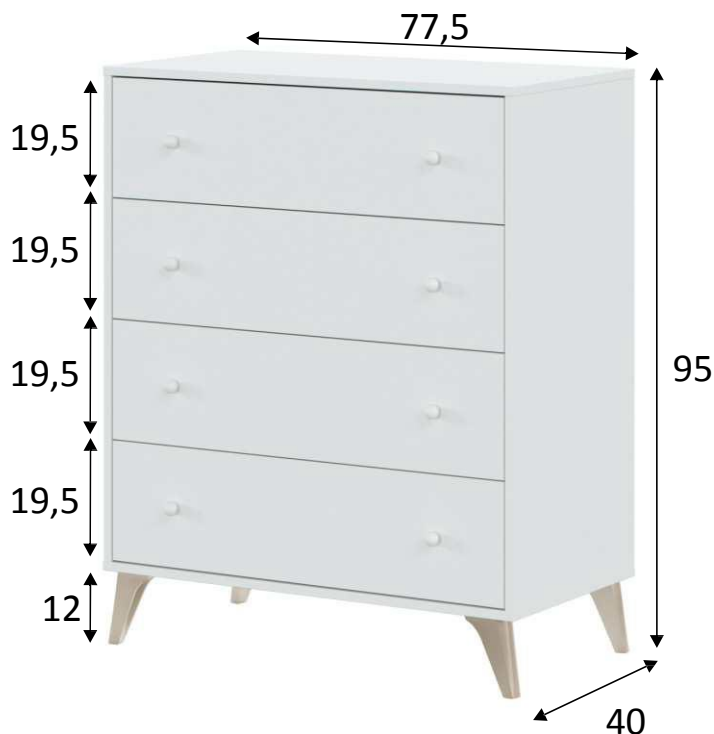

REF: **007804A**

SWEET Cassettiera 4 cassetti

Informazioni prodotto:

Cassettiera con 4 cassetti.

Misure:

- Mobile: 95 cm (altezza) x 77,5 cm (larghezza) x 40 cm (prof.)
- Capacità cassetti: 10 cm (altezza) x 71 cm (larghezza) x 35 cm (prof.)

Materiali:

- Pezzi: Pannello truciolare melaminico. Classificazione secondo contenuto o rilascio di formaldeide **TIPO E1**. Spessore: 15mm.
- Schienale: Pannello in fibra di densità media. (MDF/DM). Spessore: 3mm.
- Bordi: P.V.C. Spessore: 0,6mm.
- Cassetti: Pannello in fibra di densità media laccato. (MDF/DM). Spessore: lati 12mm e fondo 3mm. Colore bianco.

Componenti:

- Guide scorrevoli in metallo per i cassetti (NON estraibili).
- Piedini ABS (termoplastica di alta resistenza) di colore marrone.
- Maniglie a spefa ABS di colore bianco.

Colore:

Bianco Arik

Osservazioni:

- Peso massimo sopportato per cassetto 5Kg.
- Peso massimo sopportato totale 30 Kg.

Dati imballaggio:

Numero colli	Misure	Peso	Volume	Codice E.A.N.
1/1	1135 x 460 x 130 mm	28,4 Kg	0,068m ³	8423490266329