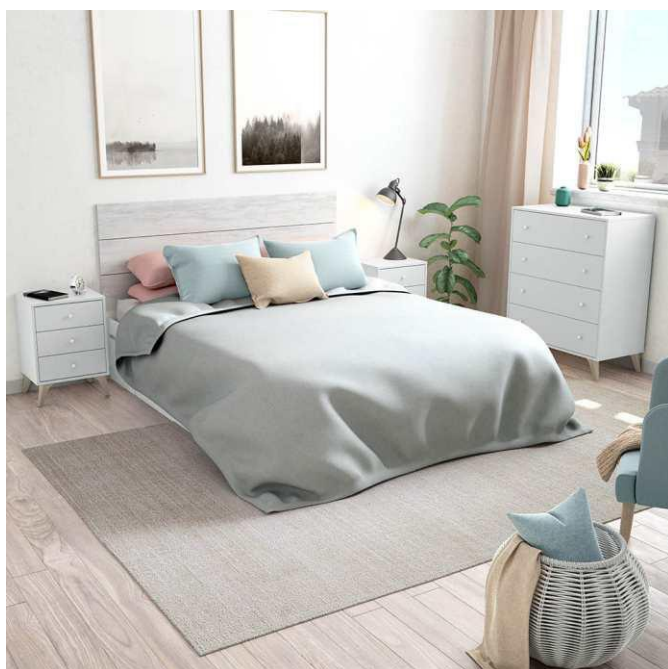

Osservazioni:

- Peso massimo sopportato per cassetto 5Kg.
- Peso massimo sopportato totale 30 Kg.

Dati imballaggio:

Numero colli	Misure	Peso	Volume	Codice E.A.N.
1/1	1135 x 460 x 130 mm	28,4 Kg	0,068m³	8423490266329